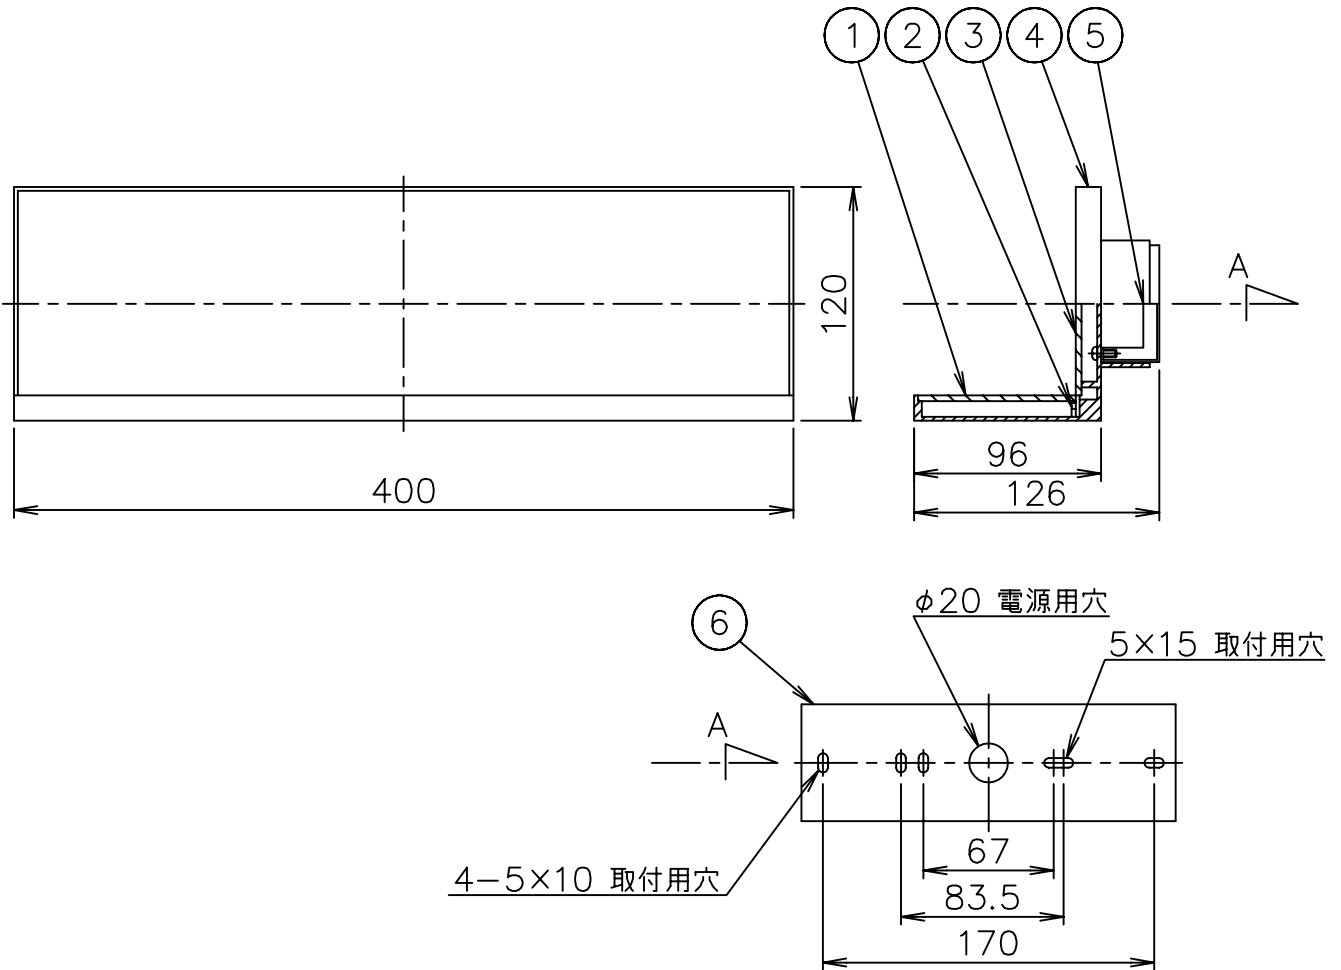

# FLOS

120920

180510

200710

6	取付板	SPC	1	白色塗装	器具 タイプ	屋内専用
5	LEDドライバー		1	100-240V 50/60Hz		
4	本体	ADC	1	クロームメッキ		
3	前面パネル	ポリカーボネート	1	色種参照	適合 ランプ	LED 25W 3000K 1170lm
2	LEDユニット		1	25W 3000K 1170lm		
1	カバー	ポリカーボネート	1	透明	色種	White.Black/Bronze.Lightgray.Wood
品番	品名	材質	数量	摘要		名称
第三角法	作図	仲西	単位	mm	尺度	質量
						1.7 kg