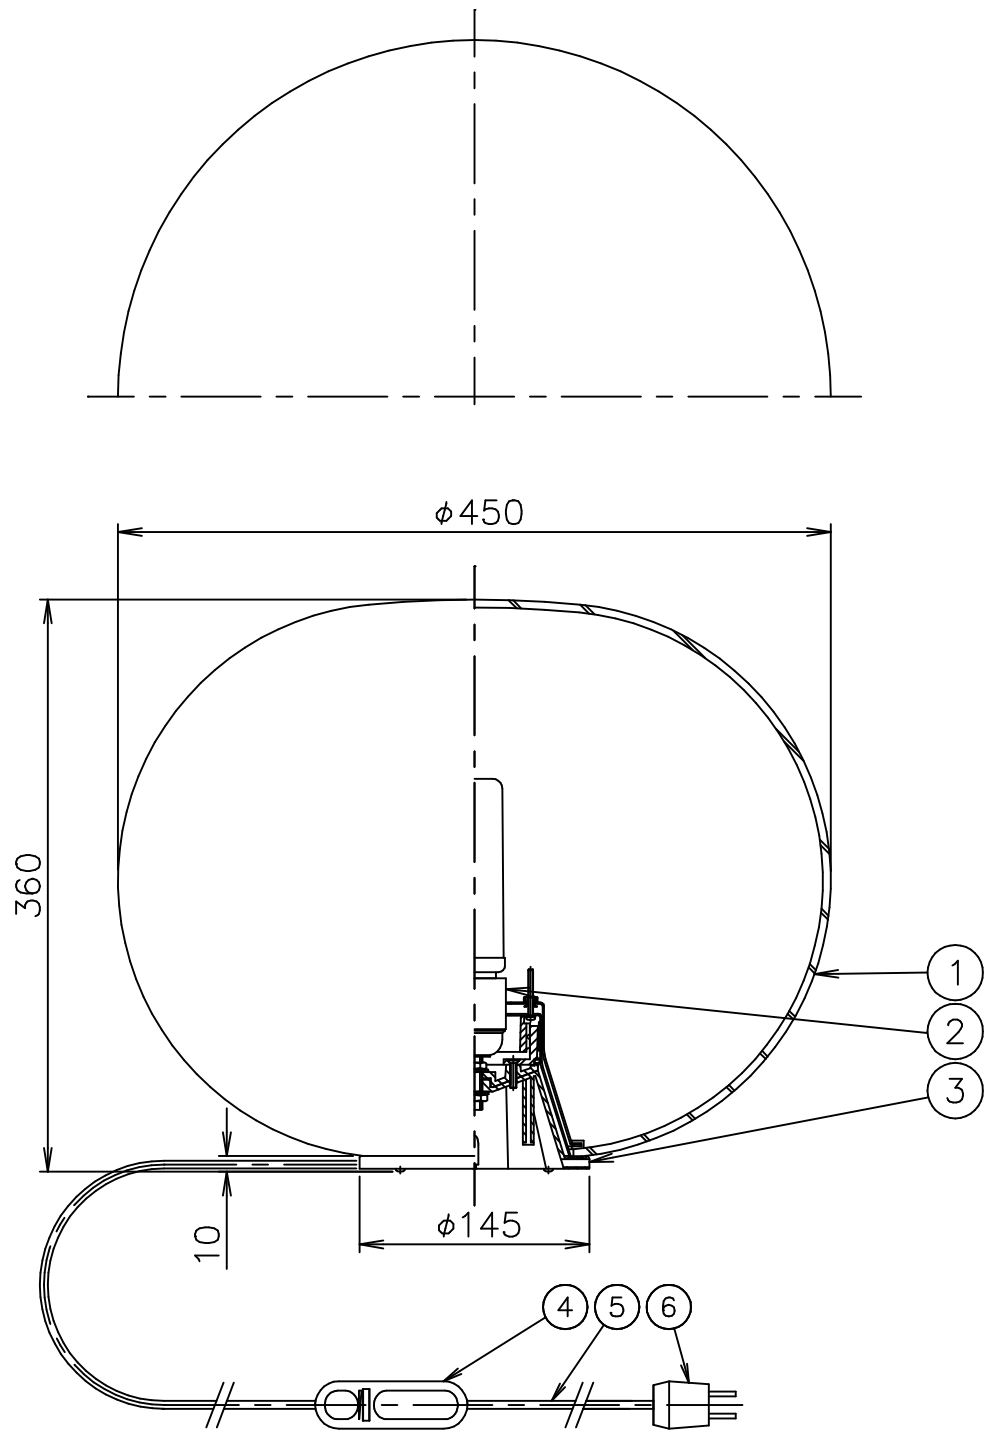

# FLOS

190601

120720

6	プラグ	樹脂	1	黒色 15A 125V	器具 タイプ	屋内専用
5	コード	ビニール	1	黒色		調光 ON-OFF
4	調光器	樹脂	1	黒色		100%~10% 10%~100%
3	本体	樹脂	1	白色	適合 ランプ	LED T型 1×13W 2700K 1400lm (E26)
2	ソケット	樹脂	1	黒色 E26 4A 250V		<別売>ダブルチューブハロゲンランプ 1×150W (E26)
1	セード	ガラス	1	乳白色	色種	
品番	品名	材質	数量	摘要		名称
第三角法	作図 仲西	単位 mm	尺度	質量	5.3 kg	