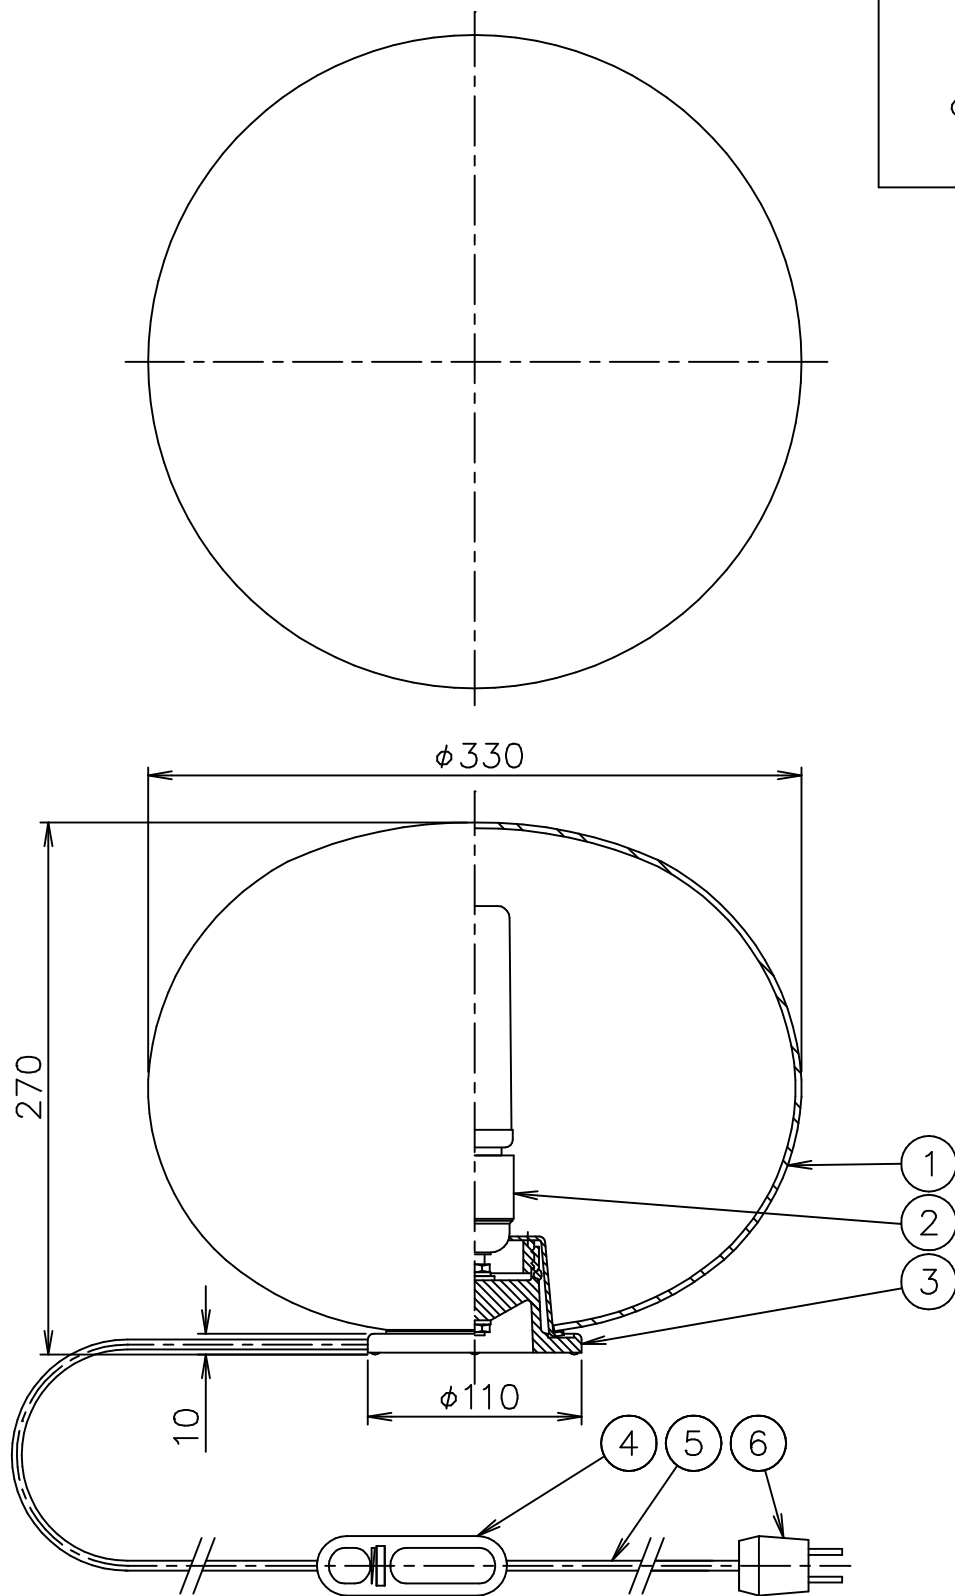

FLOS

190601

120720

| | | | | | | |
|------|-------|-------|----|----------------|-----------|---------------------------------|
| 6 | プラグ | 樹脂 | 1 | 黒色 15A 125V | 器具 タイプ | 屋内専用 |
| 5 | コード | ビニール | 1 | 黒色 | | 調光 ON-OFF |
| 4 | 調光器 | 樹脂 | 1 | 黒色 | | 100%~10% 10%~100% |
| 3 | 本体 | 樹脂 | 1 | 白色 | 適合 ランプ | LED T型 1×13W 2700K 1400lm (E26) |
| 2 | ソケット | 樹脂 | 1 | 黒色 E26 4A 250V | | <別売>ダブルチューブハロゲンランプ 1×100W (E26) |
| 1 | セード | ガラス | 1 | 乳白色 | 色種 | |
| 品番 | 品名 | 材質 | 数量 | 摘要 | | 名称 |
| 第三角法 | 作図 仲西 | 単位 mm | 尺度 | 質量 | 2.6 kg | |