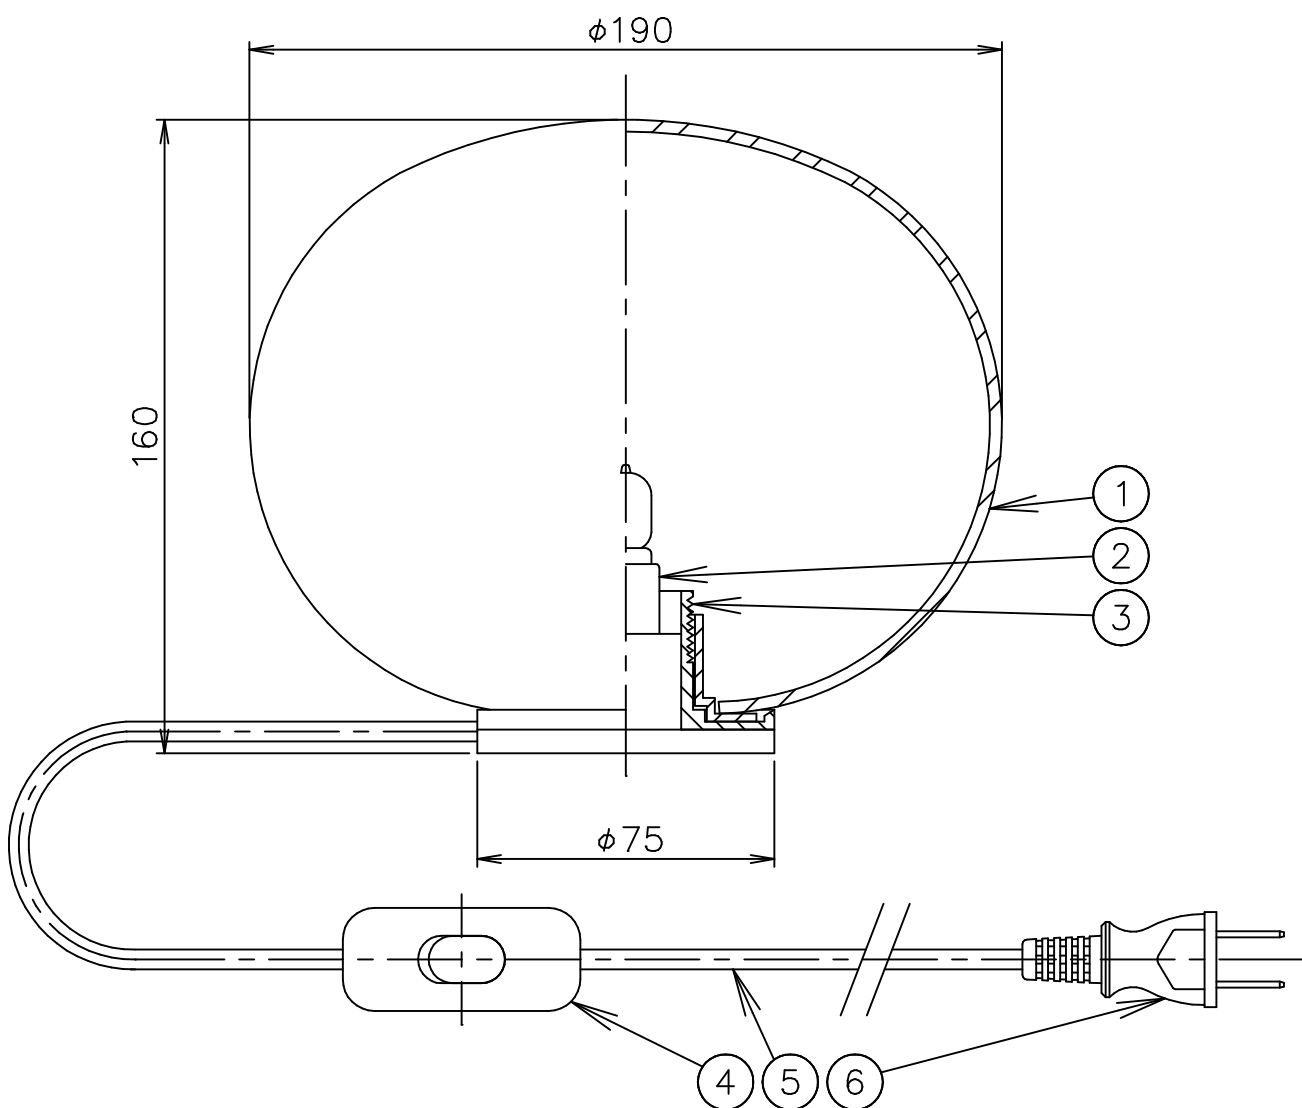

FLOS

190601

120720

6	プラグ	ビニール	1	黒色 7A 125V	器具 タイプ	屋内専用
5	コード	ビニール	1	黒色		
4	中間スイッチ	樹脂	1	黒色		
3	灯具	樹脂	1	白色	適合	ハロピン 1×40W (フロスト 110V G9)
2	ソケット	樹脂	1	G9	ランプ	<別売>LED 1×2W 2700K 200lm (フロスト G9)
1	セード	ガラス	1	乳白色	色種	
品番	品名	材質	数量	摘要		名称
第三角法	作図 仲西	単位 mm	尺度	質量	1.0 kg	