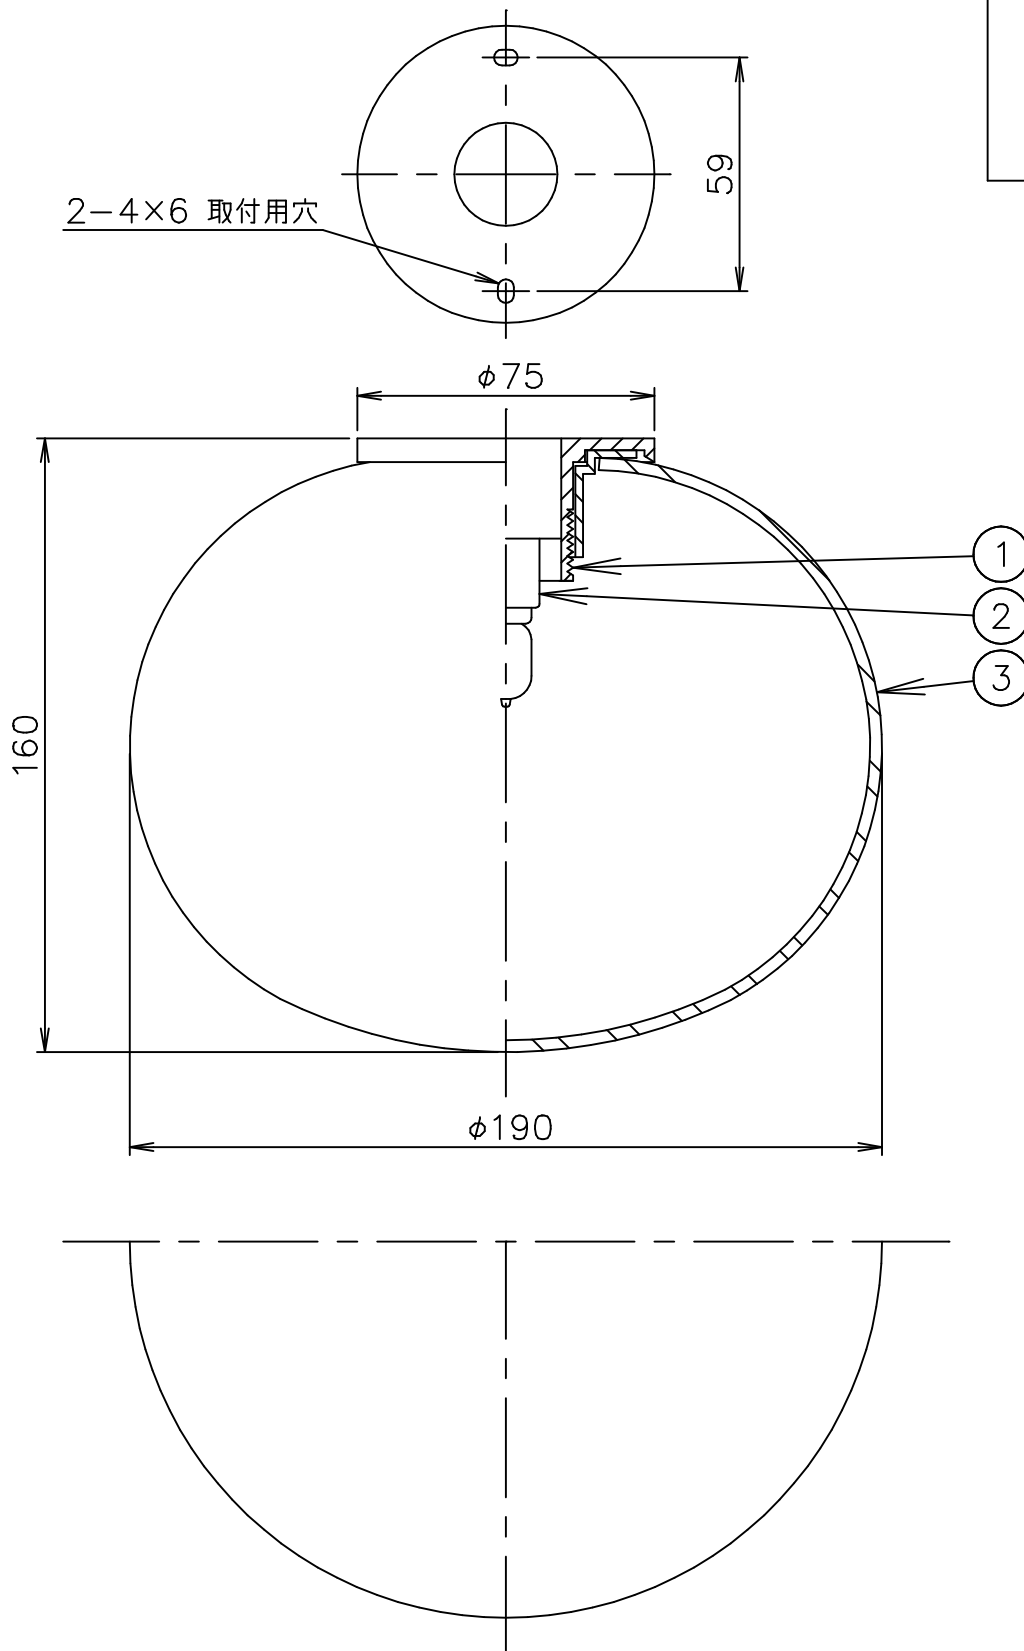

FLOS

190601

121001

6					器具	屋内専用
5					タイプ	
4						
3	グローブ	ガラス	1	乳白色	適合	ハロピン 1×40W (フロスト 110V G9)
2	ソケット	樹脂	1	G9	ランプ	<別売>LED 1×2W 2700K 200lm (フロスト G9)
1	灯具	樹脂	1	白色	色種	
品番	品名	材質	数量	摘要		名称
第三角法	作図 仲西	単位 mm	尺度	質量	1.0 kg	GLO-BALL C/W ZERO