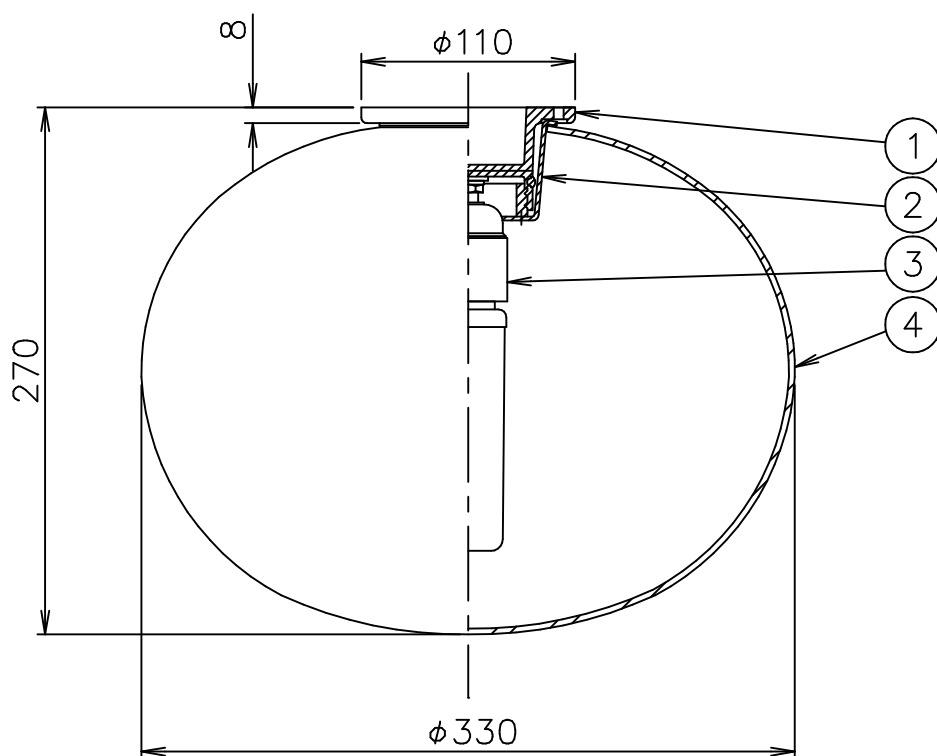

# FLOS

190601

120720

6					器具	屋内専用
5					タイプ	
4	グローブ	ガラス	1	乳白色		
3	ソケット	樹脂	1	黒色 E26 4A 250V	適合	LED T型 1x13W 2700K 1400lm (E26)
2	グローブ受金具	SPC	1	シルバー塗装	ランプ	<別売>ダブルチューブハロゲンランプ 1x100W (E26)
1	取付具	SPG/樹脂	1		色種	
品番	品名	材質	数量	摘要	名称	GLO-BALL C1
第三角法	作図	仲西	単位	mm	尺度	—
					質量	2.5 kg