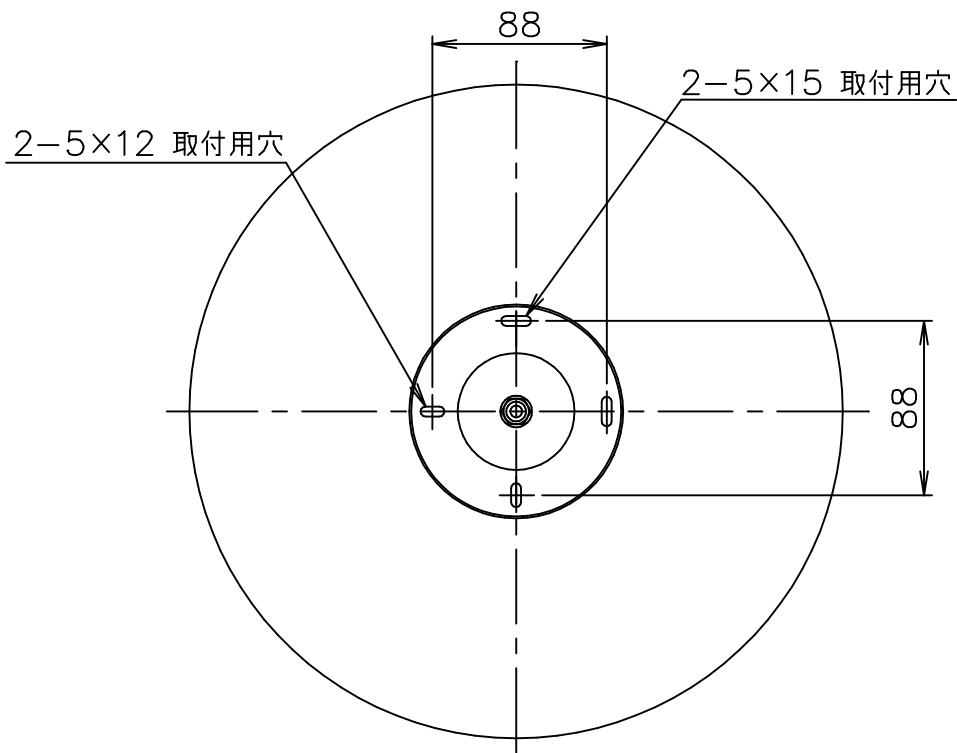

# FLOS

190601

120720

6					器具	屋内専用
5					タイプ	
4	グローブ	ガラス	1	乳白色		
3	ソケット	樹脂	1	黒色 E26 4A 250V	適合	LED T型 1x13W 2700K 1400lm (E26)
2	グローブ受金具	SPC	1	シルバー塗装	ランプ	<別売>ダブルチューブハロゲンランプ 1x100W (E26)
1	取付具	SPG/樹脂	1		色種	
品番	品名	材質	数量	摘要	名称	GLO-BALL C1
第三角法	作図	仲西	単位	mm	尺度	—
					質量	2.5 kg