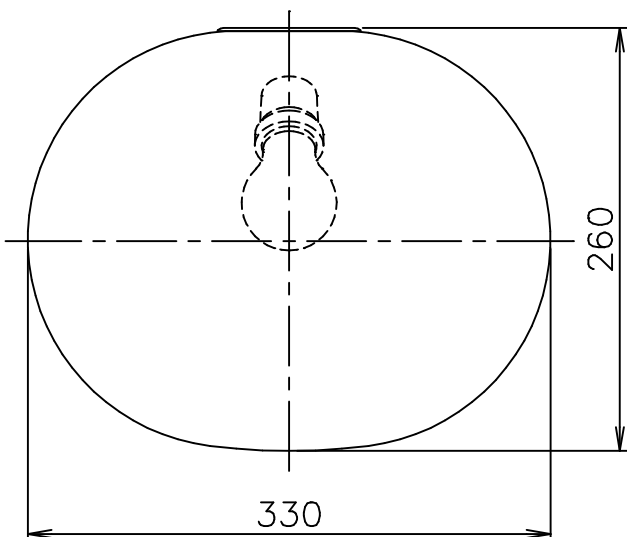

FLOS

120720

6					器具 タイプ	屋内専用
5	取付具	SPC	1	クロメート処理		
4	グローブ受け	ポリカーボネート	1	半透明		
3	ソケット	磁器	1	E26 4A 250V	適合 ランプ	E26 ハロゲンエネルギーセーバー ホワイト 45W×1 (60W形)
2	反射板	AP	1	鏡面仕上	色種	
1	グローブ	ガラス	1	乳白色		
品番	品名	材質	数量	摘要		名称
	第三角法	作図	仲西	単位	mm	尺度
						質量
						1.8 kg