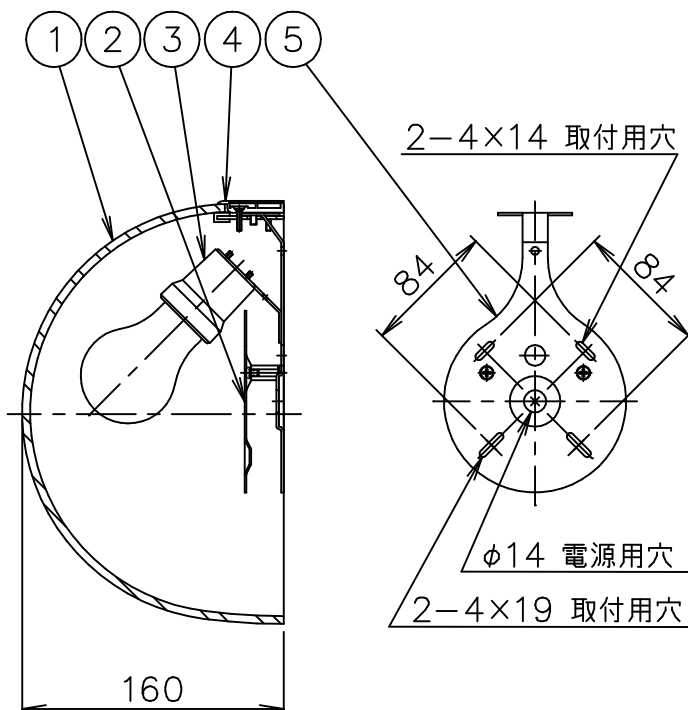

FLOS

120720

6					器具 タイプ	屋内専用
5	取付具	SPC	1	クロメート処理		
4	グローブ受け	ポリカーボネート	1	半透明		
3	ソケット	磁器	1	E26 4A 250V	適合 ランプ	E26 ハロゲンエネルギーセーバー ホワイト 45W×1 (60W形)
2	反射板	AP	1	鏡面仕上	色種	
1	グローブ	ガラス	1	乳白色		
品番	品名	材質	数量	摘要		名称
	第三角法	作図	仲西	単位	mm	尺度
						質量
						1.8 kg