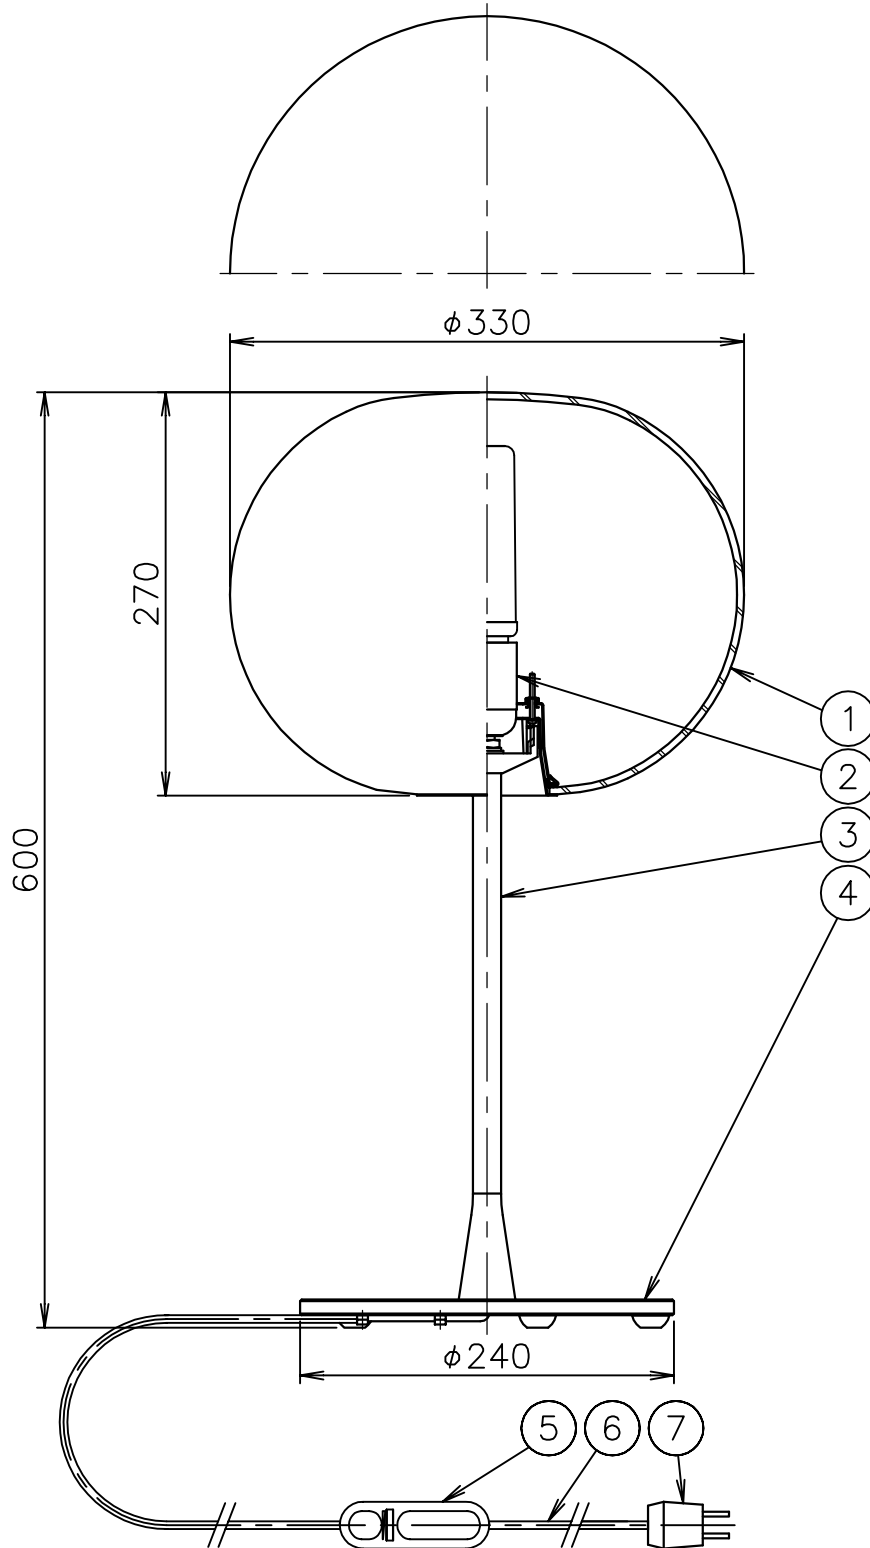

# FLOS

200520

190601

120720

7	プラグ	樹脂	1	黒色 15A 125V		
6	コード	ビニール	1	黒色	器具	屋内専用
5	調光器	樹脂	1	黒色	タイプ	調光 ON-OFF
4	ベース	SPC	1	色種参照		100%~10% 10%~100%
3	支柱	ST	1	色種参照	適合	LED T型 1x13W 2700K 1400lm (E26)
2	ソケット	樹脂	1	黒色 E26 4A 250V	ランプ	<別売>ダブルチューブハロゲンランプ 1x100W (E26)
1	セード	ガラス	1	乳白色	色種	Silver.Black
品番	品名	材質	数量	摘要		名称
第三角法	作図 仲西	単位 mm	尺度	質量	7.0 kg	GLO-BALL T1