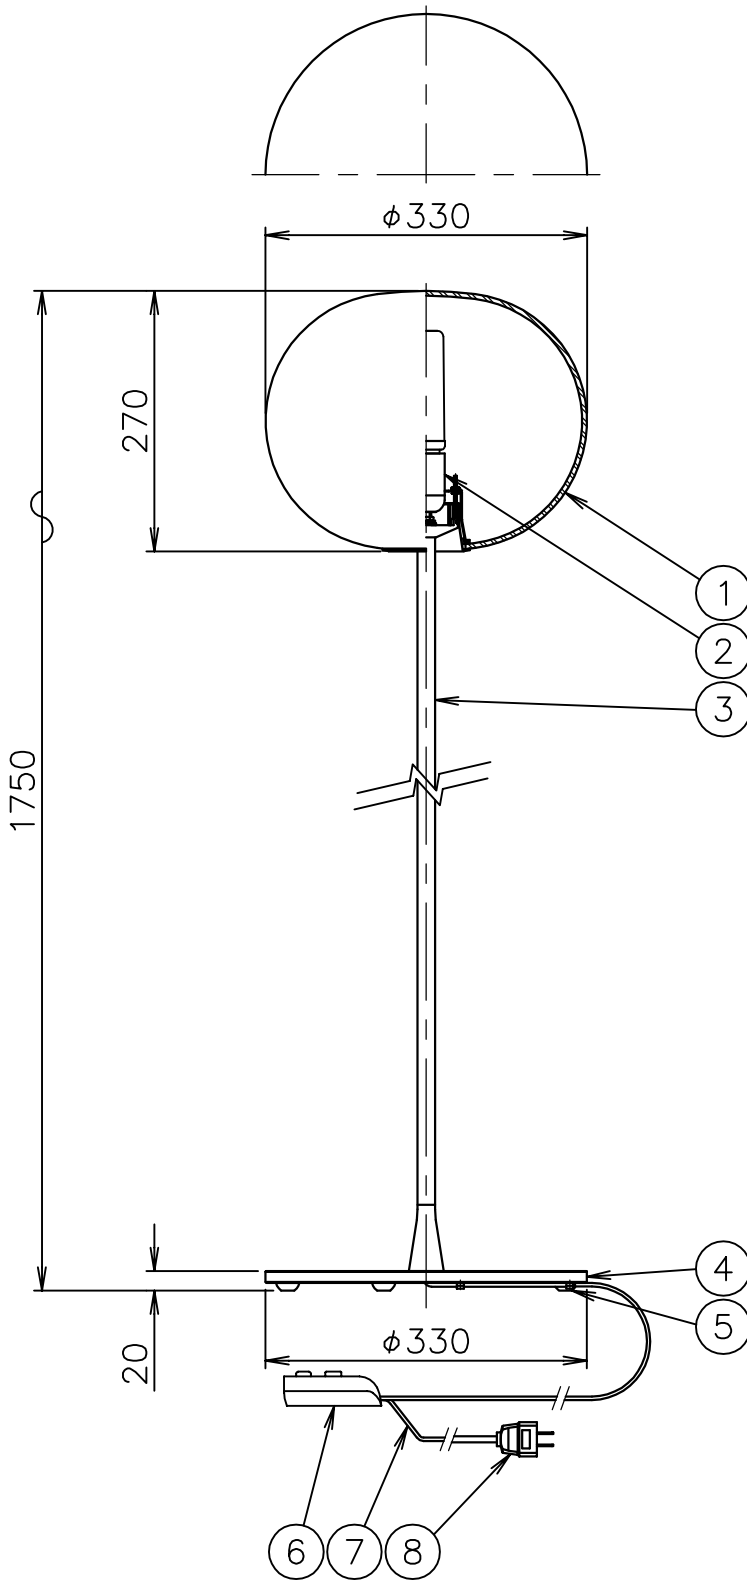

FLOS

120720

190601 200520

8	プラグ	樹脂	1	黒色 15A 125V		
7	コード	塩化ビニール	1	黒色		
6	調光器	樹脂	1	黒色 100V 2000W	器具	屋内専用
5	クッション	ゴム	5	白色	タイプ	
4	ベース	SPC	1	色種参照		
3	支柱	ST	1	色種参照	適合	LED T型 1x13W 2700K 1400lm (E26)
2	ソケット	樹脂	1	E26 4A 250V	ランプ	<別売>ダブルチューブハロゲンランプ 1x100W (E26)
1	グローブ	ガラス	1	白色	色種	Silver.Black
品番	品名	材質	数量	摘要		
第三角法	作図 仲西	単位 mm	尺度	質量	12.5 kg	名称 GLO-BALL F2