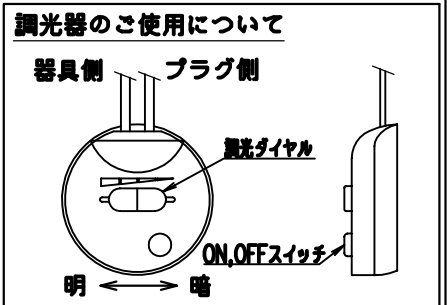

FLOS

120720

190601 200520

8	プラグ	樹脂	1	黒色 15A 125V		
7	コード	塩化ビニール	1	黒色		
6	調光器	樹脂	1	黒色 100V 2000W	器具	屋内専用
5	クッション	ゴム	5	白色	タイプ	
4	ベース	SPC	1	色種参照		
3	支柱	ST	1	色種参照	適合	LED T型 1x13W 2700K 1400lm (E26)
2	ソケット	樹脂	1	E26 4A 250V	ランプ	<別売>ダブルチューブハロゲンランプ 1x100W (E26)
1	グローブ	ガラス	1	白色	色種	Silver.Black
品番	品名	材質	数量	摘要		
第三角法	作図 仲西	単位 mm	尺度	質量	12.5 kg	名称 GLO-BALL F2