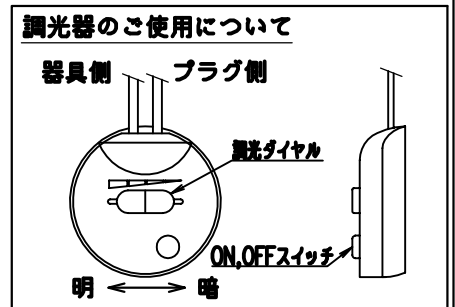

FLOS

200520

190601

120720

8	プラグ	樹脂	1	黒色 15A 125V		
7	コード	ビニール	1	黒色		
6	調光器	樹脂	1	黒色 100V 200W	器具	屋内専用
5	クッション	ゴム	5	白色	タイプ	
4	ベース	SPC	1	色種参照		
3	支柱	ST	1	色種参照	適合	LED T型 1x13W 2700K 1400lm (E26)
2	ソケット	樹脂	1	E26 4A 250V	ランプ	<別売>ダブルチューブハロゲンランプ 1x100W (E26)
1	グローブ	ガラス	1	白色	色種	Silver.Black
品番	品名	材質	数量	摘要	名称	GLO-BALL F1
第三角法	作図	仲西	単位	mm	尺度	質量 12.0 kg