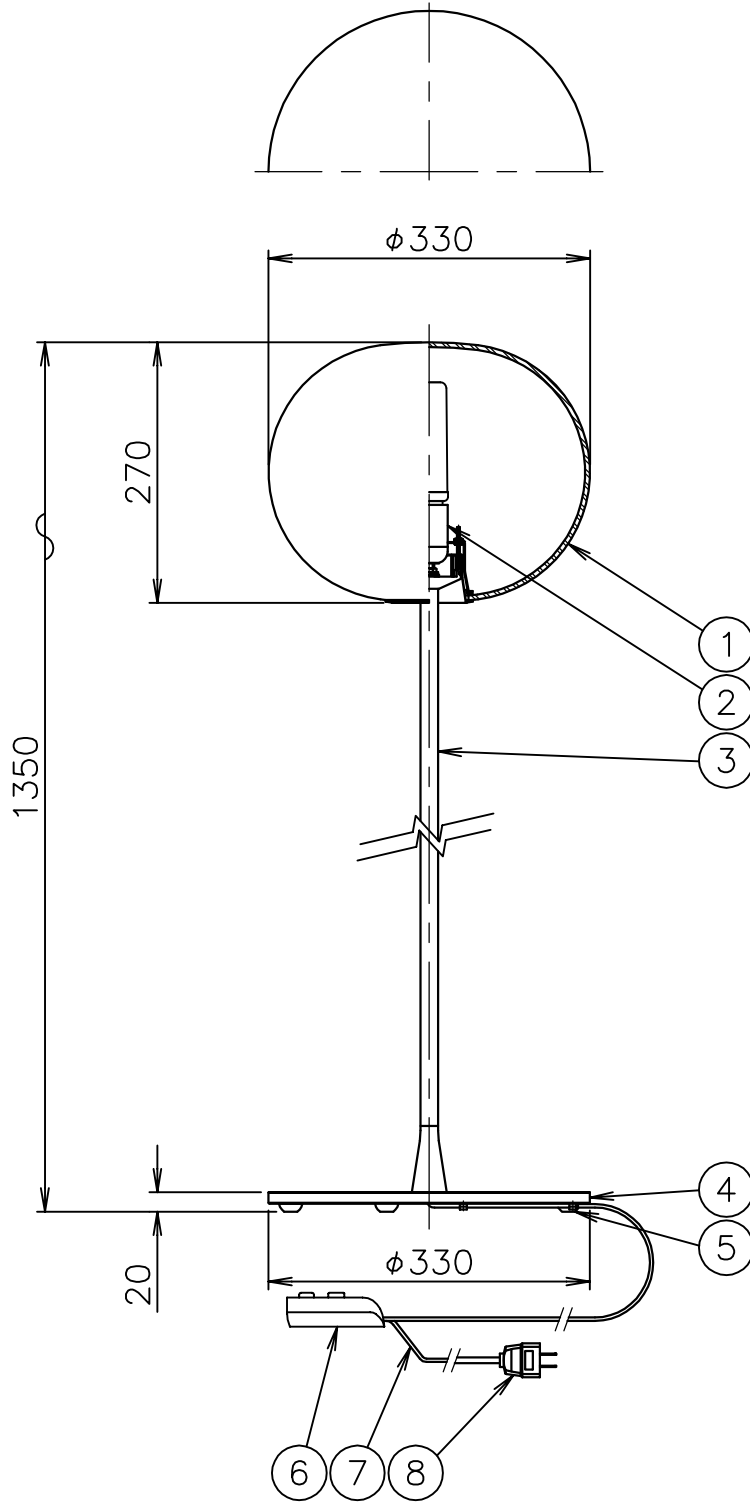

FLOS

200520

190601

120720

8	プラグ	樹脂	1	黒色 15A 125V		
7	コード	ビニール	1	黒色		
6	調光器	樹脂	1	黒色 100V 200W	器具	屋内専用
5	クッション	ゴム	5	白色	タイプ	
4	ベース	SPC	1	色種参照		
3	支柱	ST	1	色種参照	適合	LED T型 1x13W 2700K 1400lm (E26)
2	ソケット	樹脂	1	E26 4A 250V	ランプ	<別売>ダブルチューブハロゲンランプ 1x100W (E26)
1	グローブ	ガラス	1	白色	色種	Silver.Black
品番	品名	材質	数量	摘要	名称	GLO-BALL F1
第三角法	作図	仲西	単位	mm	尺度	質量 12.0 kg