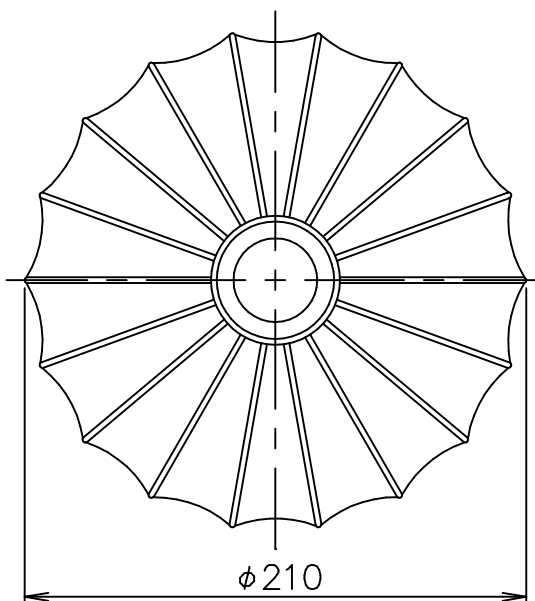

# FLOS

180510

121001

6	台座	木	1	茶色	器具 タイプ	屋内専用
5	スイッチ	樹脂	1	白色		
4	コード	ビニール	1	白色		
3	プラグ	樹脂	1	白色	適合	E14
2	ソケット	樹脂	1	E14	ランプ	シャンデリア球 40W×1
1	本体	PMMA	1	白色	色種	White
品番	品名	材質	数量	摘要		名称
第三角法	作図 仲西	単位 mm	尺度	質量	0.9 kg	GATTO PICCOLO