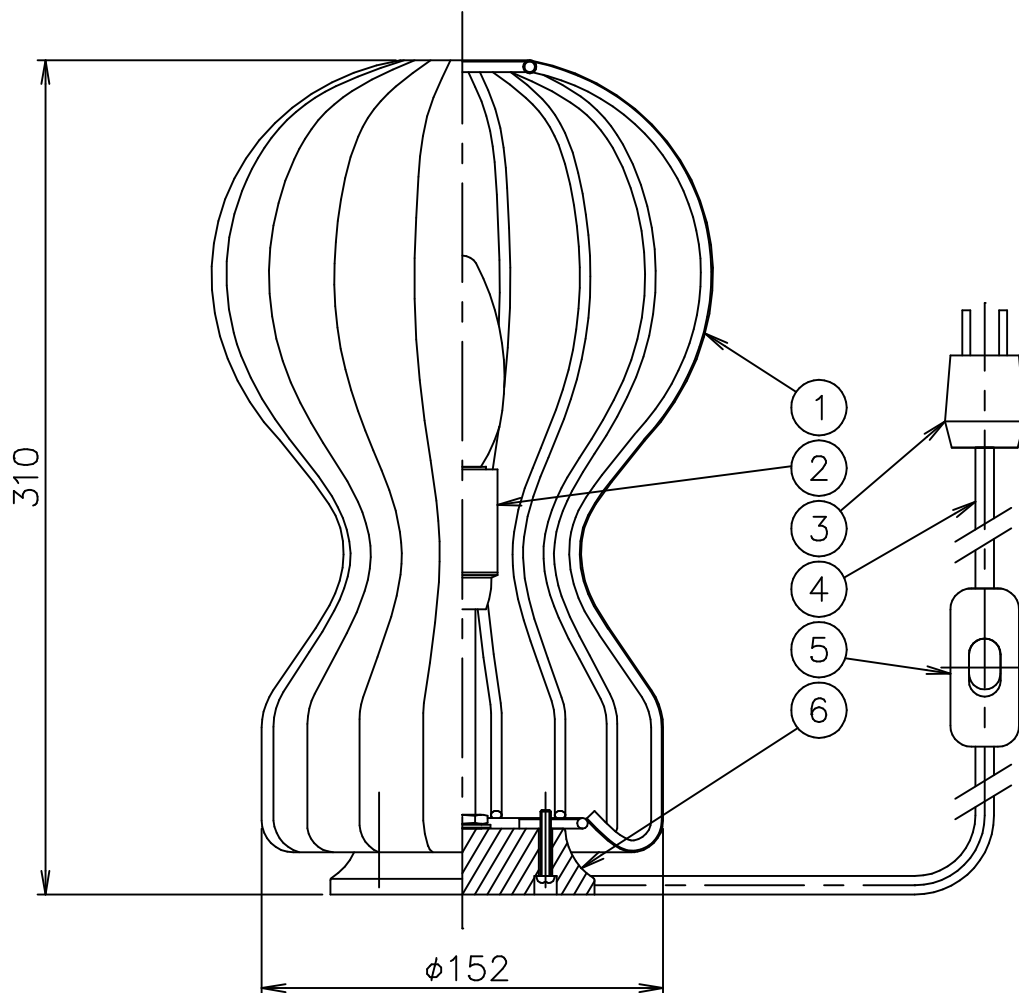

# FLOS

180510

121001

6	台座	木	1	茶色	器具 タイプ	屋内専用
5	スイッチ	樹脂	1	白色		
4	コード	ビニール	1	白色		
3	プラグ	樹脂	1	白色	適合	E14
2	ソケット	樹脂	1	E14	ランプ	シャンデリア球 40W×1
1	本体	PMMA	1	白色	色種	White
品番	品名	材質	数量	摘要		名称
第三角法	作図 仲西	単位 mm	尺度	質量	0.9 kg	GATTO PICCOLO