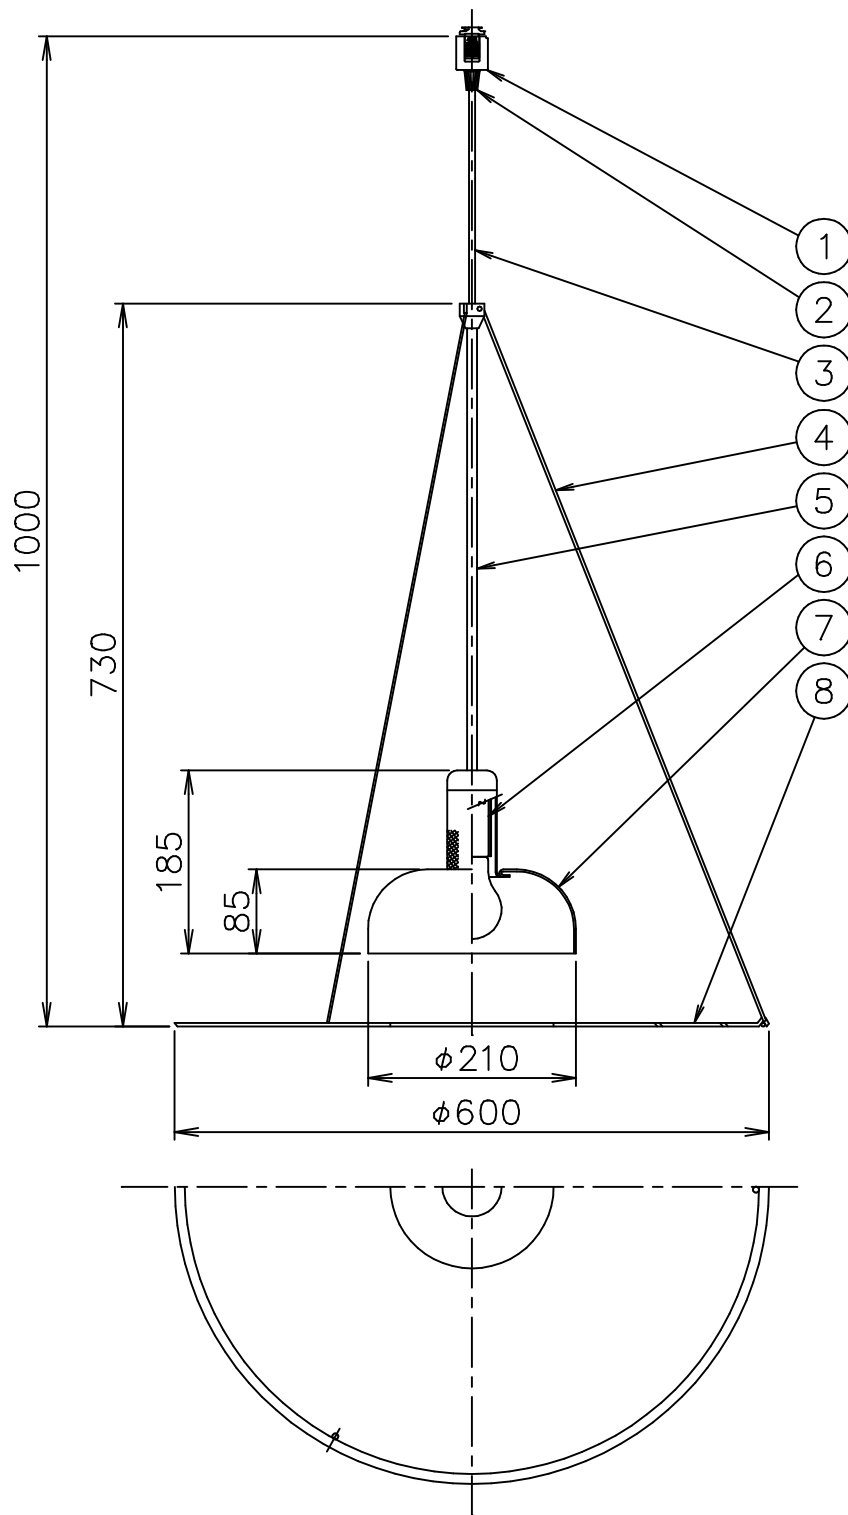

FLOS

150630 160420 160630

8	ディフューザー	アクリル	1	白色		
7	セード	SPC	1	クロームメッキ		
6	ソケット	樹脂	1	E26 4A 250V	器具 タイプ	屋内専用
5	パイプ	AT	1	黒色塗装		
4	ワイヤー	SW	3			
3	コード	塩化ビニール	1	黒色	適合	E26
2	コード固定ナット	ポリカーボネート	1	透明	ランプ	普通ランプシリカ 100W×1
1	ダクトプラグ	ポリカーボネート	1	黒色 6A 125V	色種	
品番	品名	材質	数量	摘要		名称
第三角法	作図 仲西	単位 mm	尺度	質量	2.4 kg	FRISBI Duct