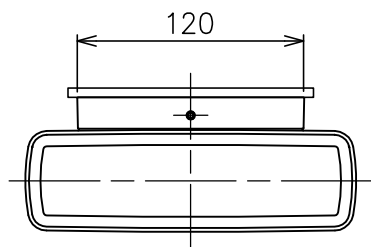

FLOS

22116

200205

色種欄

W	ホワイト
G	グレー
DH	ディーブブラウン
B	ブラック
DG	ダークグレー

付属品

- ・六角レンチ2.5mm:1ヶ
- ・取付ネジ:2ヶ

△ 安全上のご注意

- ・振動や衝撃の多い場所、腐食性ガスの発生する場所、海岸隣接地帯では使用しないでください。
- ・湿度及び周囲温度の高い場所では、使用しないでください。
- ・器具背面から水のかかる場所へは取り付けしないでください。
- ・指定方向以外の取付はしないでください。
- ・器具と取付面の間は防水コーキング処理を施してください。

品番	品名	材質	数量	摘要				特記事項
8								・防雨形 ・定格電圧:100-240V ・ワイド配光(70°)
7	ベースパッキン	スポンジゴム	1	黒色				
6	取付板	ステンレス	1					適合ランプ 高出力LED 2700K 21W
5	フランジ	アルミ	1	指定色塗装仕上				
4	フランジ固定ネジ	ステンレス	2	M4				
3	本体	アルミ	1	指定色塗装仕上				色種 上記
2	LEDユニット	---	1	21W				
1	カバー	ガラス	2	クリア模様入り				品番 CLIMBER 175 WID 27K
品番				第三角法				
作図		単位	mm	尺度	1/4	質量	2.2 kg	