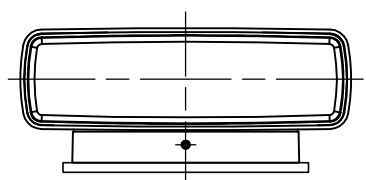

FLOS

22116

200205

色種欄

W	ホワイト
G	グレー
DH	ディーブブラウン
B	ブラック
DG	ダークグレー

付属品

- ・六角レンチ2.5mm:1ヶ
- ・取付ネジ:2ヶ

△ 安全上のご注意

- ・振動や衝撃の多い場所、腐食性ガスの発生する場所、海岸隣接地帯では使用しないでください。
- ・湿度及び周囲温度の高い場所では、使用しないでください。
- ・器具背面から水のかかる場所へは取り付けしないでください。
- ・指定方向以外の取付はしないでください。
- ・器具と取付面の間は防水コーキング処理を施してください。

品番	品名	材質	数量	摘要				特記事項
8								・防雨形 ・定格電圧:100-240V ・ワイド配光(70°)
7	ベースパッキン	スポンジゴム	1	黒色				
6	取付板	ステンレス	1					適合ランプ 高出力LED 2700K 21W
5	フランジ	アルミ	1	指定色塗装仕上				
4	フランジ固定ネジ	ステンレス	2	M4				
3	本体	アルミ	1	指定色塗装仕上				色種 上記
2	LEDユニット	---	1	21W				
1	カバー	ガラス	2	クリア模様入り				品番 CLIMBER 175 WID 27K
品番				第三角法				
作図		単位	mm	尺度	1/4	質量	2.2 kg	