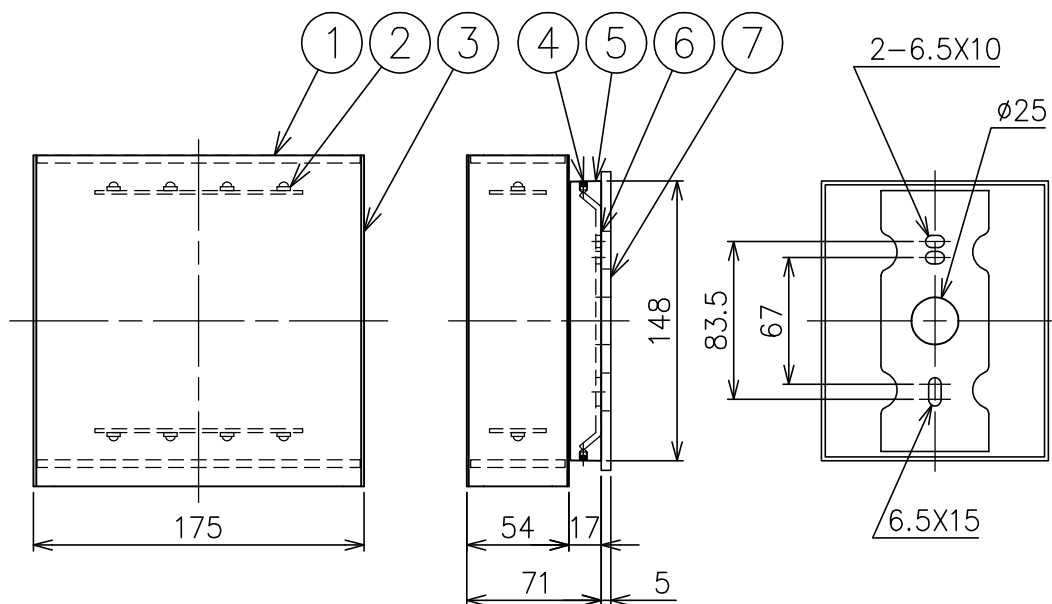

FLOS

22116

200205

色種欄

W	ホワイト
G	グレー
DH	ディーブブラウン
B	ブラック
DG	ダークグレー

付属品

- ・六角レンチ2.5mm:1ヶ
- ・取付ネジ:2ヶ

△ 安全上のご注意

- ・振動や衝撃の多い場所、腐食性ガスの発生する場所、海岸隣接地帯では使用しないでください。
- ・湿度及び周囲温度の高い場所では、使用しないでください。
- ・器具背面から水のかかる場所へは取り付けしないでください。
- ・指定方向以外の取付はしないでください。
- ・器具と取付面の間は防水コーキング処理を施してください。

品番	品名	材質	数量	摘要				特記事項
8								・防雨形 ・定格電圧:100-240V ・ワイド配光(70°)
7	ベースパッキン	スポンジゴム	1	黒色				
6	取付板	ステンレス	1					適合ランプ 高出力LED 2700K 21W
5	フランジ	アルミ	1	指定色塗装仕上				
4	フランジ固定ネジ	ステンレス	2	M4				
3	本体	アルミ	1	指定色塗装仕上				色種 上記
2	LEDユニット	---	1	21W				
1	カバー	ガラス	2	クリア模様入り				品番 CLIMBER 175 WID 27K
品番				第三角法				
作図		単位	mm	尺度	1/4	質量	2.2 kg	