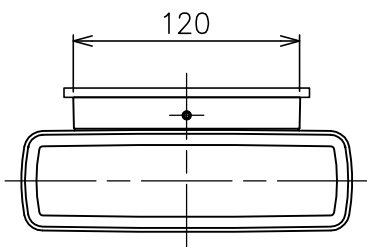

FLOS

22116

200205

色種欄

W	ホワイト
G	グレー
DH	ディーブブラウン
B	ブラック
DG	ダークグレー

付属品

- ・六角レンチ2.5mm:1ヶ
- ・取付ネジ:2ヶ

△ 安全上のご注意

- ・振動や衝撃の多い場所、腐食性ガスの発生する場所、海岸隣接地帯では使用しないでください。
- ・湿度及び周囲温度の高い場所では、使用しないでください。
- ・器具背面から水のかかる場所へは取り付けしないでください。
- ・指定方向以外の取付はしないでください。
- ・器具と取付面の間は防水コーキング処理を施してください。

品番	品名	材質	数量	摘要				特記事項	適合ランプ	色種
8										
7	ベースパッキン	スポンジゴム	1	黒色				・防雨形 ・定格電圧:100-240V ・スポット配光(10°)		
6	取付板	ステンレス	1							
5	フランジ	アルミ	1	指定色塗装仕上						
4	フランジ固定ネジ	ステンレス	2	M4				高出力LED 2700K 21W		
3	本体	アルミ	1	指定色塗装仕上						
2	LEDユニット	---	1	21W						
1	カバー	ガラス	2	クリア模様入り					上記	
品番				第三角法				品番	CLIMBER 175 SPT 27K	
作図				単位	mm	尺度	1/4	質量	2.2 kg	