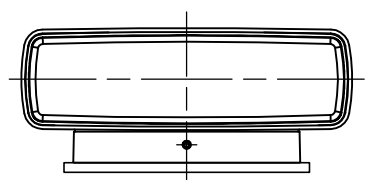

FLOS

22116

200205

色種欄

W	ホワイト
G	グレー
DH	ディーブブラウン
B	ブラック
DG	ダークグレー

付属品

- ・六角レンチ2.5mm:1ヶ
- ・取付ネジ:2ヶ

△ 安全上のご注意

- ・振動や衝撃の多い場所、腐食性ガスの発生する場所、海岸隣接地帯では使用しないでください。
- ・湿度及び周囲温度の高い場所では、使用しないでください。
- ・器具背面から水のかかる場所へは取り付けしないでください。
- ・指定方向以外の取付はしないでください。
- ・器具と取付面の間は防水コーキング処理を施してください。

品番	品名	材質	数量	摘要				特記事項	適合ランプ	色種
8										
7	ベースパッキン	スポンジゴム	1	黒色				・防雨形 ・定格電圧:100-240V ・スポット配光(10°)		
6	取付板	ステンレス	1							
5	フランジ	アルミ	1	指定色塗装仕上						
4	フランジ固定ネジ	ステンレス	2	M4				高出力LED 2700K 21W		
3	本体	アルミ	1	指定色塗装仕上						
2	LEDユニット	---	1	21W						
1	カバー	ガラス	2	クリア模様入り					上記	
品番				第三角法				品番	CLIMBER 175 SPT 27K	
作図				単位	mm	尺度	1/4	質量	2.2 kg	