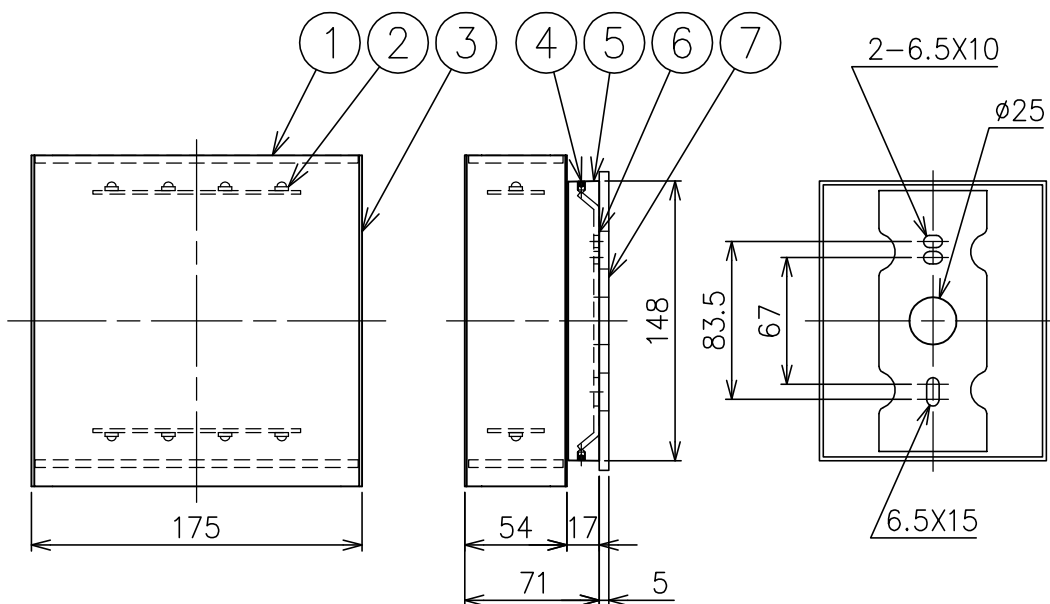

FLOS

22116

200205

色種欄

W	ホワイト
G	グレー
DH	ディーブブラウン
B	ブラック
DG	ダークグレー

付属品

- ・六角レンチ2.5mm:1ヶ
- ・取付ネジ:2ヶ

△ 安全上のご注意

- ・振動や衝撃の多い場所、腐食性ガスの発生する場所、海岸隣接地帯では使用しないでください。
- ・湿度及び周囲温度の高い場所では、使用しないでください。
- ・器具背面から水のかかる場所へは取り付けしないでください。
- ・指定方向以外の取付はしないでください。
- ・器具と取付面の間は防水コーキング処理を施してください。

品番	品名	材質	数量	摘要				特記事項	適合ランプ	色種
8										
7	ベースパッキン	スポンジゴム	1	黒色				・防雨形 ・定格電圧:100-240V ・スポット配光(10°)		
6	取付板	ステンレス	1							
5	フランジ	アルミ	1	指定色塗装仕上						
4	フランジ固定ネジ	ステンレス	2	M4				高出力LED 2700K 21W		
3	本体	アルミ	1	指定色塗装仕上						
2	LEDユニット	---	1	21W						
1	カバー	ガラス	2	クリア模様入り					上記	
品番				第三角法				品番	CLIMBER 175 SPT 27K	
作図				単位	mm	尺度	1/4	質量	2.2 kg	