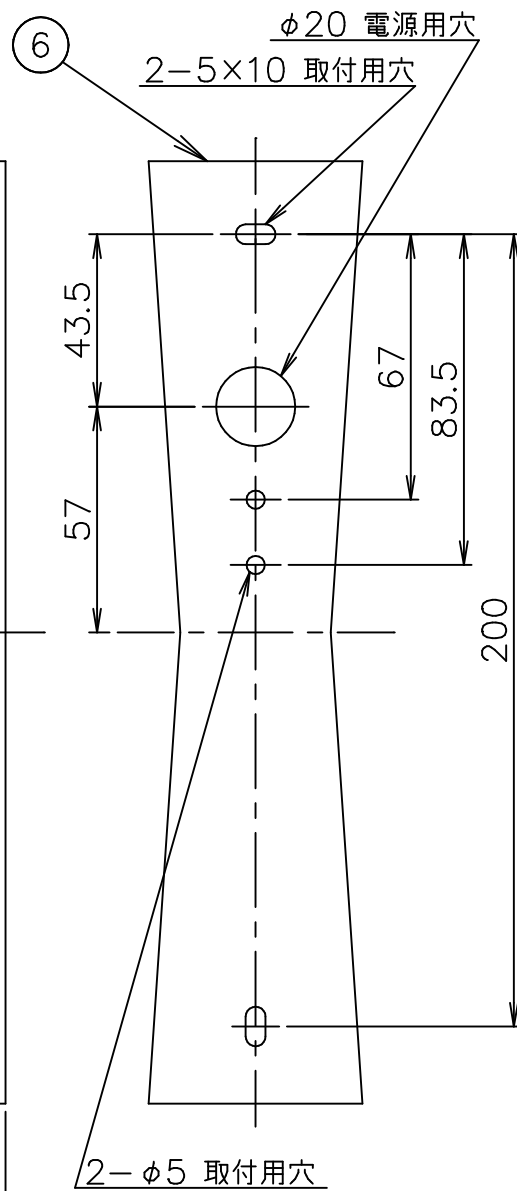

FLOS

180510

120920

6	取付板	SUS	1	生地	器具 タイプ	屋内専用
5	LEDドライバー		1	100-240V 50/60Hz		
4	端子台	樹脂	1	2P 白色	適合 ランプ	angle 20° or 40°
3	本体	ADC	1	色種参照		
2	LEDユニット		2	5W 3000K 637lm	色種	LED 5W×2 3000K 637lm
1	カバー	ポリカーボネート	2	乳白色		
品番	品名	材質	数量	摘要		名称
第三角法	作図 仲西	単位 mm	尺度	質量	1.1 kg	