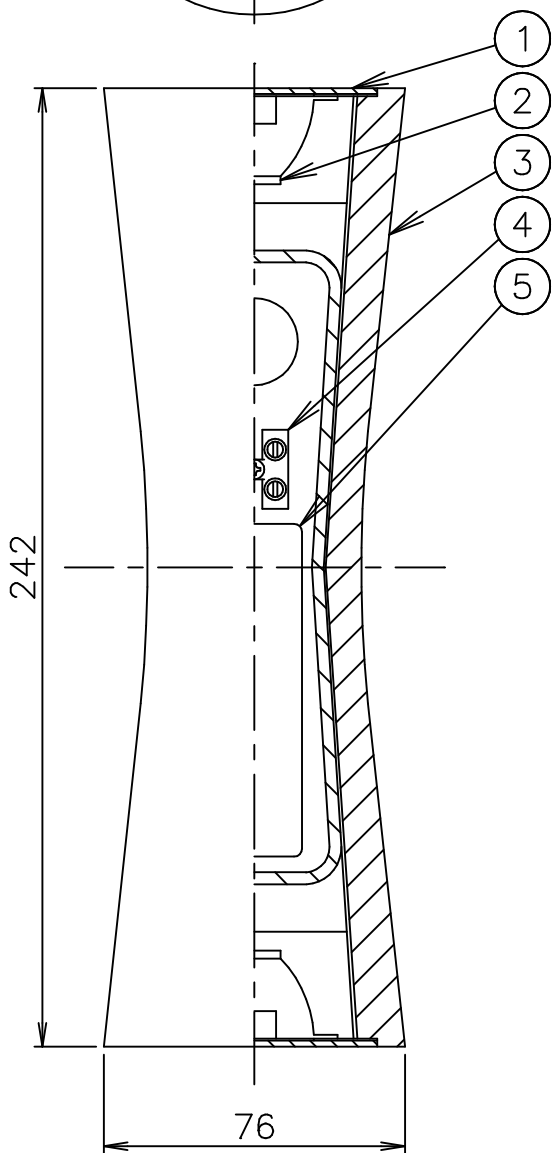

FLOS

180510

120920

6	取付板	SUS	1	生地	器具 タイプ	屋内専用
5	LEDドライバー		1	100-240V 50/60Hz		
4	端子台	樹脂	1	2P 白色	適合 ランプ	angle 20° or 40°
3	本体	ADC	1	色種参照		
2	LEDユニット		2	5W 3000K 637lm	色種	LED 5W×2 3000K 637lm
1	カバー	ポリカーボネート	2	乳白色		
品番	品名	材質	数量	摘要		名称
第三角法	作図 仲西	単位 mm	尺度	質量	1.1 kg	