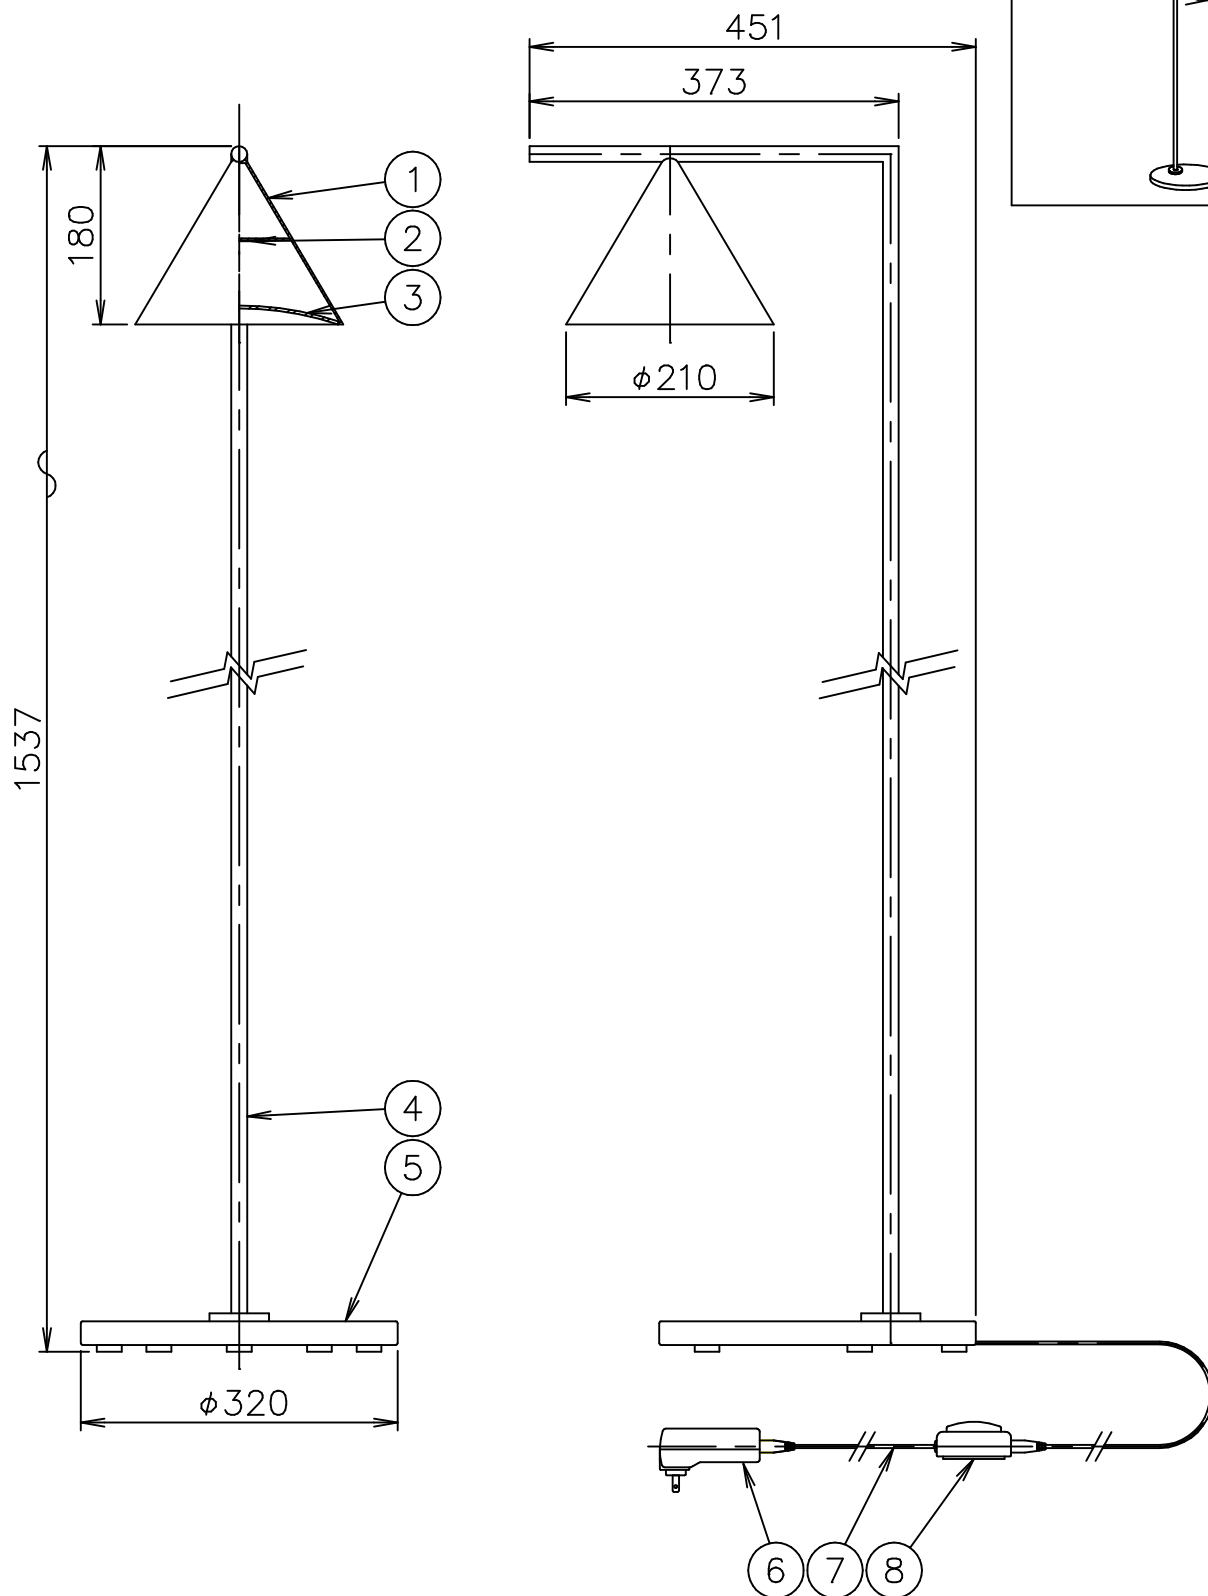

160930 170428 180326 180510

FLOS

8	フット調光スイッチ	樹脂	1	黒色 48V 400mA		
7	コード	ビニール	1	黒色		
6	ACアダプタ	樹脂	1	黒色 DC48V	器具 タイプ	屋内専用 調光 100%-50%-OFF 100%~10% 10%~100%
5	ベース	大理石	1	色種参照		
4	支柱	GLD.BsBM/BLK.ST	1	色種参照		
3	カバー	ポリカーボネート	1	乳白色	適合 ランプ	LED 20W 2700K 557lm
2	LEDユニット		1	20W 2700K 557lm	色種	Gold.White Marble/Black.Black Marble
1	灯具	ADC	1	色種参照	名称	CAPTAIN FLINT
品番	品名	材質	数量	摘要		
第三角法	作図 仲西	単位 mm	尺度	質量 9.0 kg		