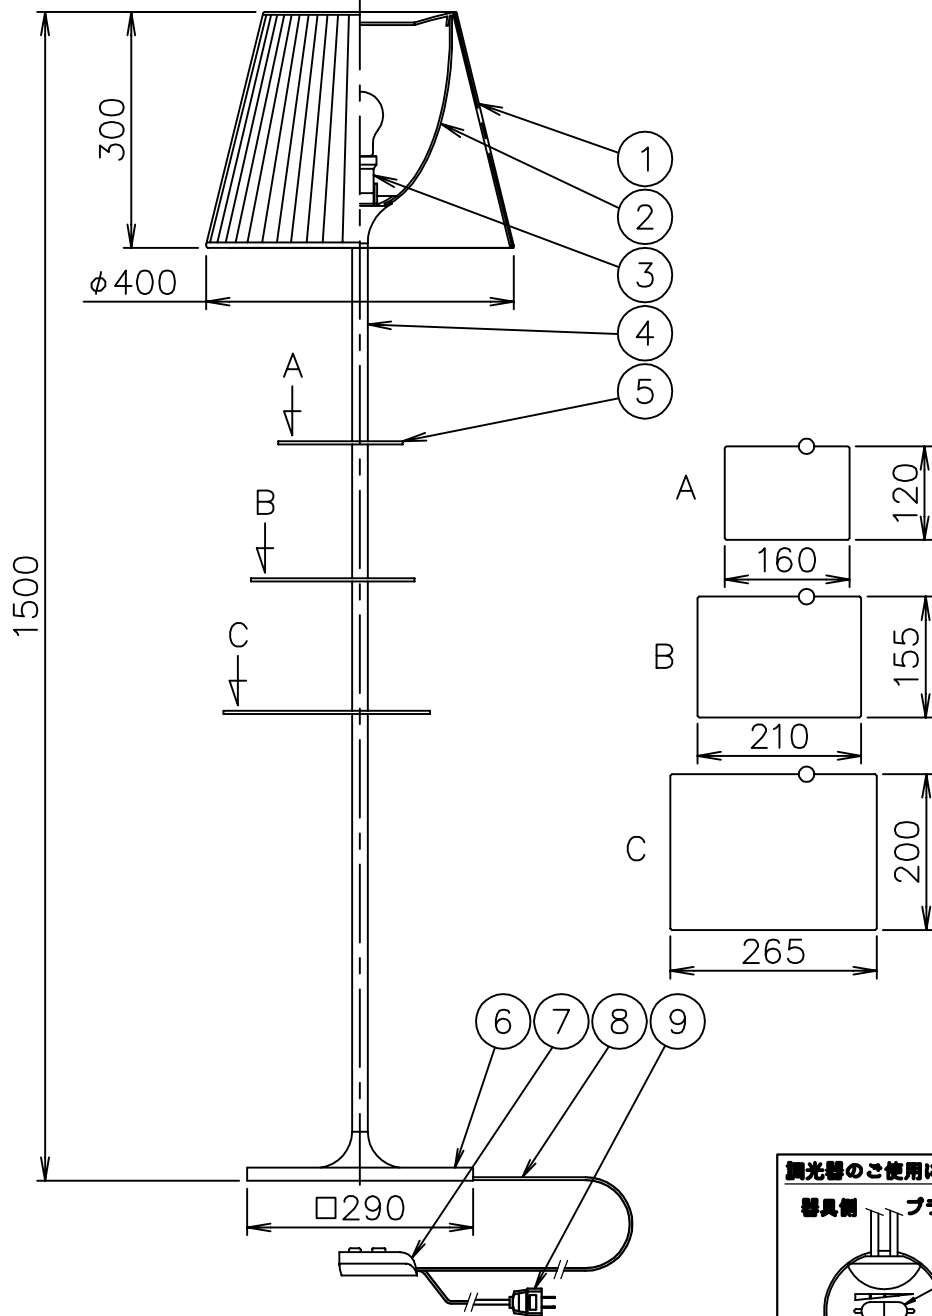

201020

200710

180510

131121

FLOS

9	プラグ	樹脂	1	黒色 15A 125V		
8	コード	ビニール	1	黒色		
7	調光器	樹脂	1	黒色 100V 200W		
6	ベース	ZDC	1	クロームメッキ	器具	屋内専用
5	棚	ZDC	3	クロームメッキ	タイプ	
4	支柱	ST	1	クロームメッキ		
3	ソケット	磁器	1	E26	適合	E26
2	カバー	ポリカーボネート	1	白色	ランプ	普通ランプシリカ 100W×1
1	セード	布	1	ベージュ	色種	
品番	品名	材質	数量	摘要	名称	BIBLIOTHEQUE NATIONALE SOFT
第三角法	作図	仲西	単位	mm	尺度	質量 10.3 kg