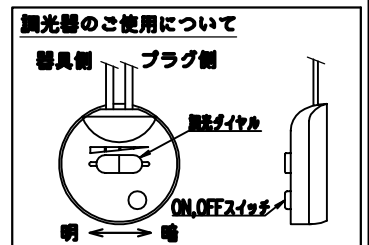

201020

200710

180510

131121

FLOS

9	プラグ	樹脂	1	黒色 15A 125V		
8	コード	ビニール	1	黒色		
7	調光器	樹脂	1	黒色 100V 200W		
6	ベース	ZDC	1	クロームメッキ	器具	屋内専用
5	棚	ZDC	3	クロームメッキ	タイプ	
4	支柱	ST	1	クロームメッキ		
3	ソケット	磁器	1	E26	適合	E26
2	カバー	ポリカーボネート	1	白色	ランプ	普通ランプシリカ 100W×1
1	セード	布	1	ベージュ	色種	
品番	品名	材質	数量	摘要	名称	BIBLIOTHEQUE NATIONALE SOFT
第三角法	作図	仲西	単位	mm	尺度	質量 10.3 kg