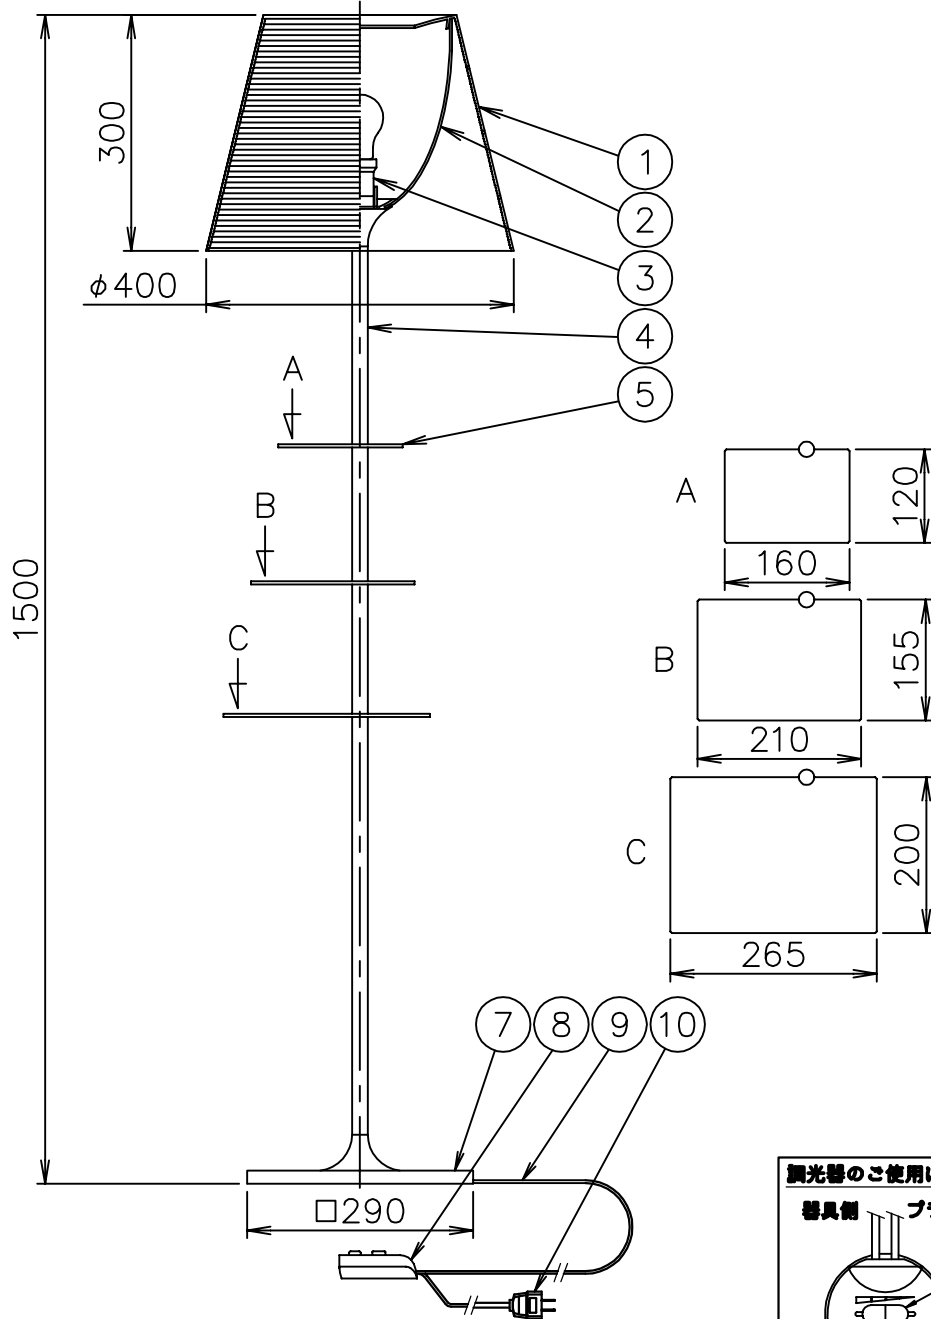

201020

200710

180510

131121

FLOS

9	プラグ	樹脂	1	黒色 15A 125V		
8	コード	ビニール	1	黒色		
7	調光器	樹脂	1	黒色 100V 200W		
6	ベース	ZDC	1	クロームメッキ	器具	屋内専用
5	棚	ZDC	3	クロームメッキ	タイプ	
4	支柱	ST	1	クロームメッキ		
3	ソケット	磁器	1	E26	適合	E26
2	カバー	ポリカーボネート	1	白色	ランプ	普通ランプシリカ 100W×1
1	セード	アクリル	1	色種参照	色種	Clear.Smokygray
品番	品名	材質	数量	摘要	名称	BIBLIOTHEQUE NATIONALE
第三角法	作図	仲西	単位	mm	尺度	質量 10.3 kg