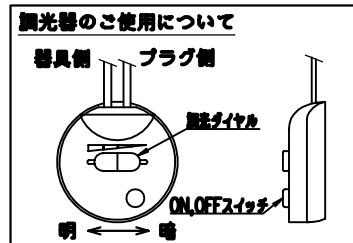

201020

200710

180510

131121

FLOS

9	プラグ	樹脂	1	黒色 15A 125V		
8	コード	ビニール	1	黒色		
7	調光器	樹脂	1	黒色 100V 200W		
6	ベース	ZDC	1	クロームメッキ	器具	屋内専用
5	棚	ZDC	3	クロームメッキ	タイプ	
4	支柱	ST	1	クロームメッキ		
3	ソケット	磁器	1	E26	適合	E26
2	カバー	ポリカーボネート	1	白色	ランプ	普通ランプシリカ 100W×1
1	セード	アクリル	1	色種参照	色種	Clear.Smokygray
品番	品名	材質	数量	摘要	名称	BIBLIOTHEQUE NATIONALE
第三角法	作図	仲西	単位	mm	尺度	質量 10.3 kg