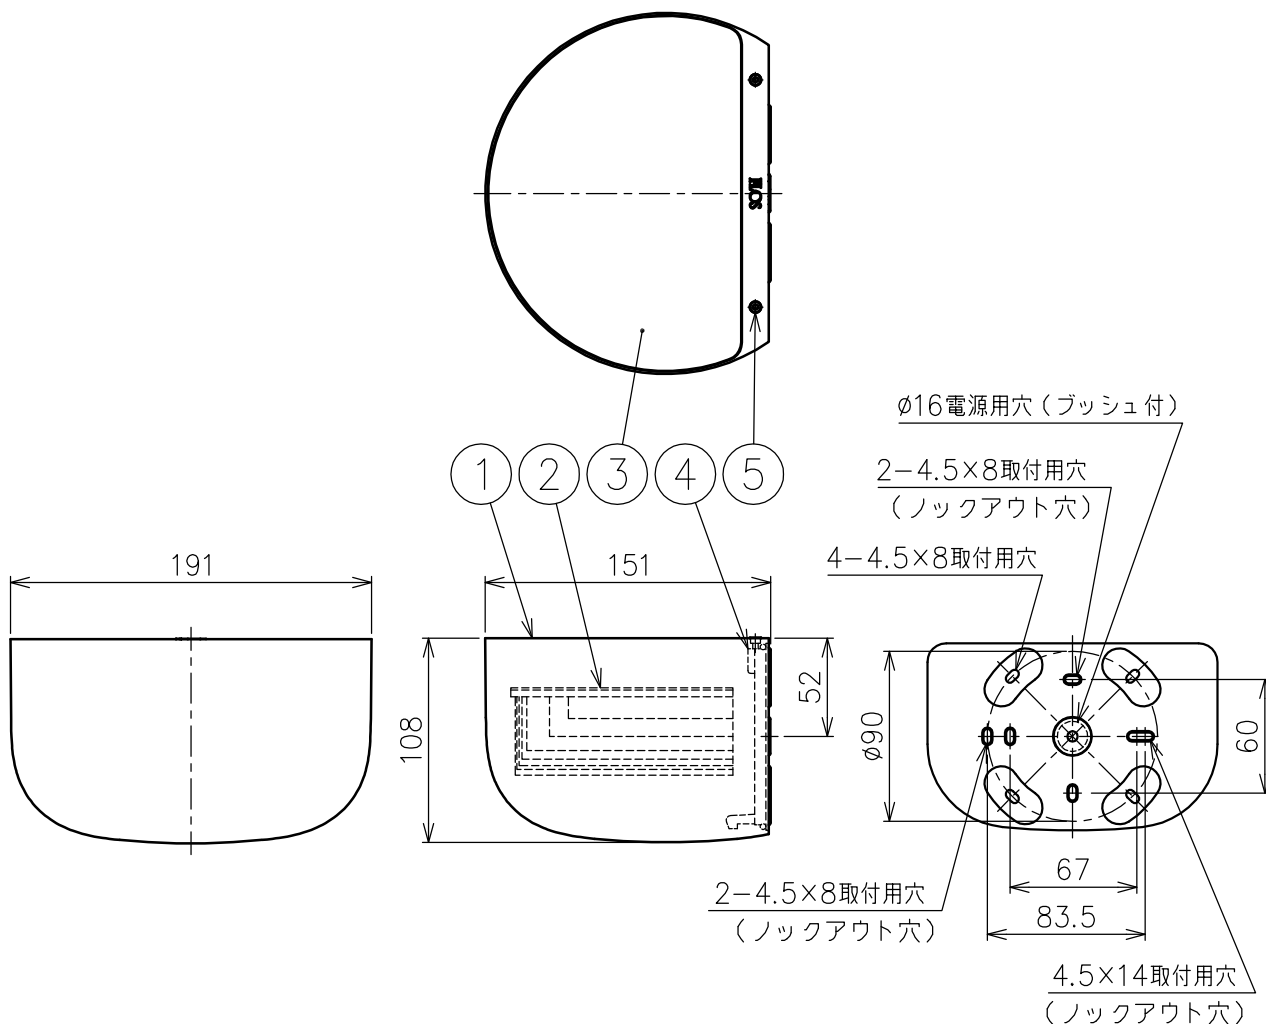

FLOS

230308

※LEDの発光色、明るさには個体差があります
あらかじめご了承ください。

色種一覧

色種	
WHI	White
GBL	Gray blue
YEL	Yellow
GRY	Gray
BRN	Choko
RED	Brick Red

△安全上のご注意

- この器具は非防水です。湿気が多い場所や屋外では使用しないでください。
- 壁面取付器具です。天井への取付けおよび指定方向以外の取付けではご使用しないでください。
- 落下して危険が生じるおそれのある場所には設置しないでください。
- 湿度及び周囲温度の高い場所では、使用しないでください。

付属品

- 六角ドライバー 2.5mm : 1ヶ
- 取付ネジ : 4ヶ

8										特記事項	<ul style="list-style-type: none"> 屋内専用 定格電圧 : 100V
7											
6											
5	本体取付ネジ	鋼	2	M3							
4	取付板	樹脂	1	黒色						光源	高出力LED 2700K 17W
3	本体カバー	ポリカーボネート	1	クリア 内面模様入り							
2	LED	-	1								
1	本体	ポリカーボネート	1	色種欄参照						色種	上記
品番	品名	材質	数量	摘要					品番		
	第三角法	作図	KI	単位	mm	尺度	1/4	質量		1.2 kg	