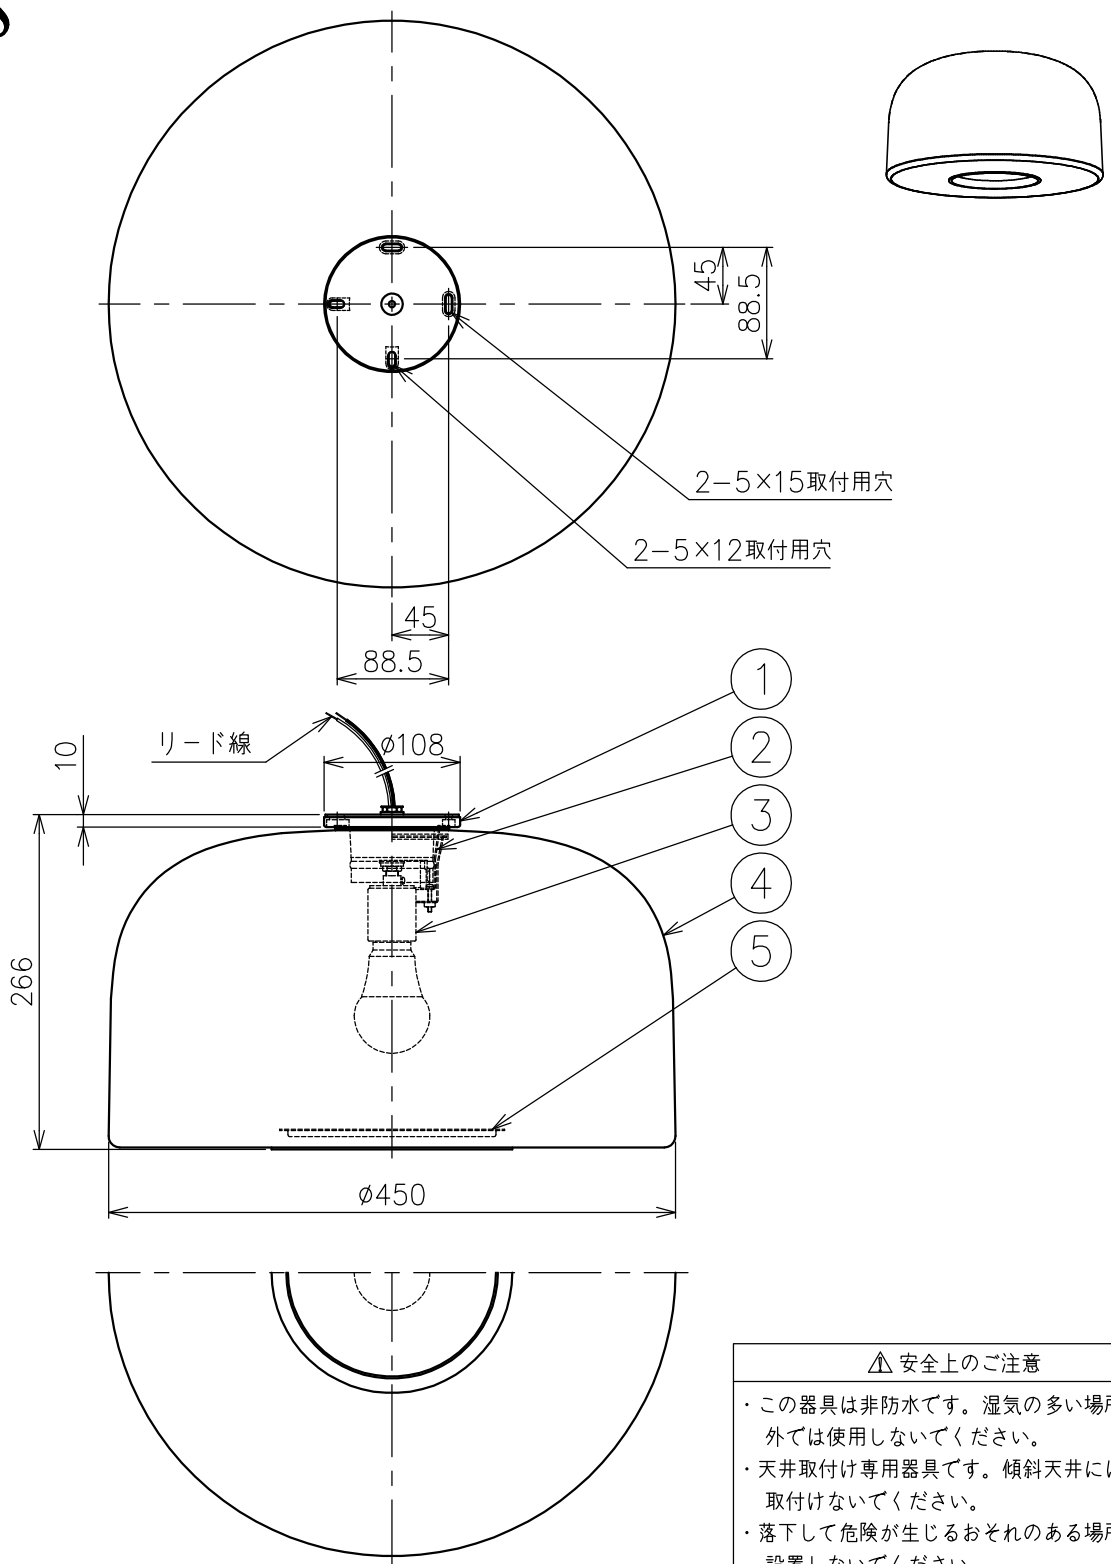

FLOS

260205

付属品
・取付ネジ：4ヶ

△ 安全上のご注意

- ・この器具は非防水です。湿気の多い場所や外では使用しないでください。
- ・天井取付け専用器具です。傾斜天井には取付けしないでください。
- ・落下して危険が生じるおそれのある場所には設置しないでください。
- ・湿度及び周囲温度の高い場所では、使用しないでください。

8										特記事項	・屋内専用 ・調光器対応LED電球形E26 60W形使用可	
7												
6												
5	セードカバー	樹脂	1	白色						適合ランプ	LED電球形E26 100W形 12W×1	
4	セード	ガラス	1	白色								
3	ソケット	磁器	1	E26 260V								
2	セード受金具	鋼板	1	シルバー色塗装						色種	White	
1	本体	鋼板/樹脂	1	白色								
品番	品名	材質	数量	摘要				品番	BELLHOP GLASS C2			
第三角法	作図	KF	単位	mm	尺度	1/6	質量	6.7	kg			