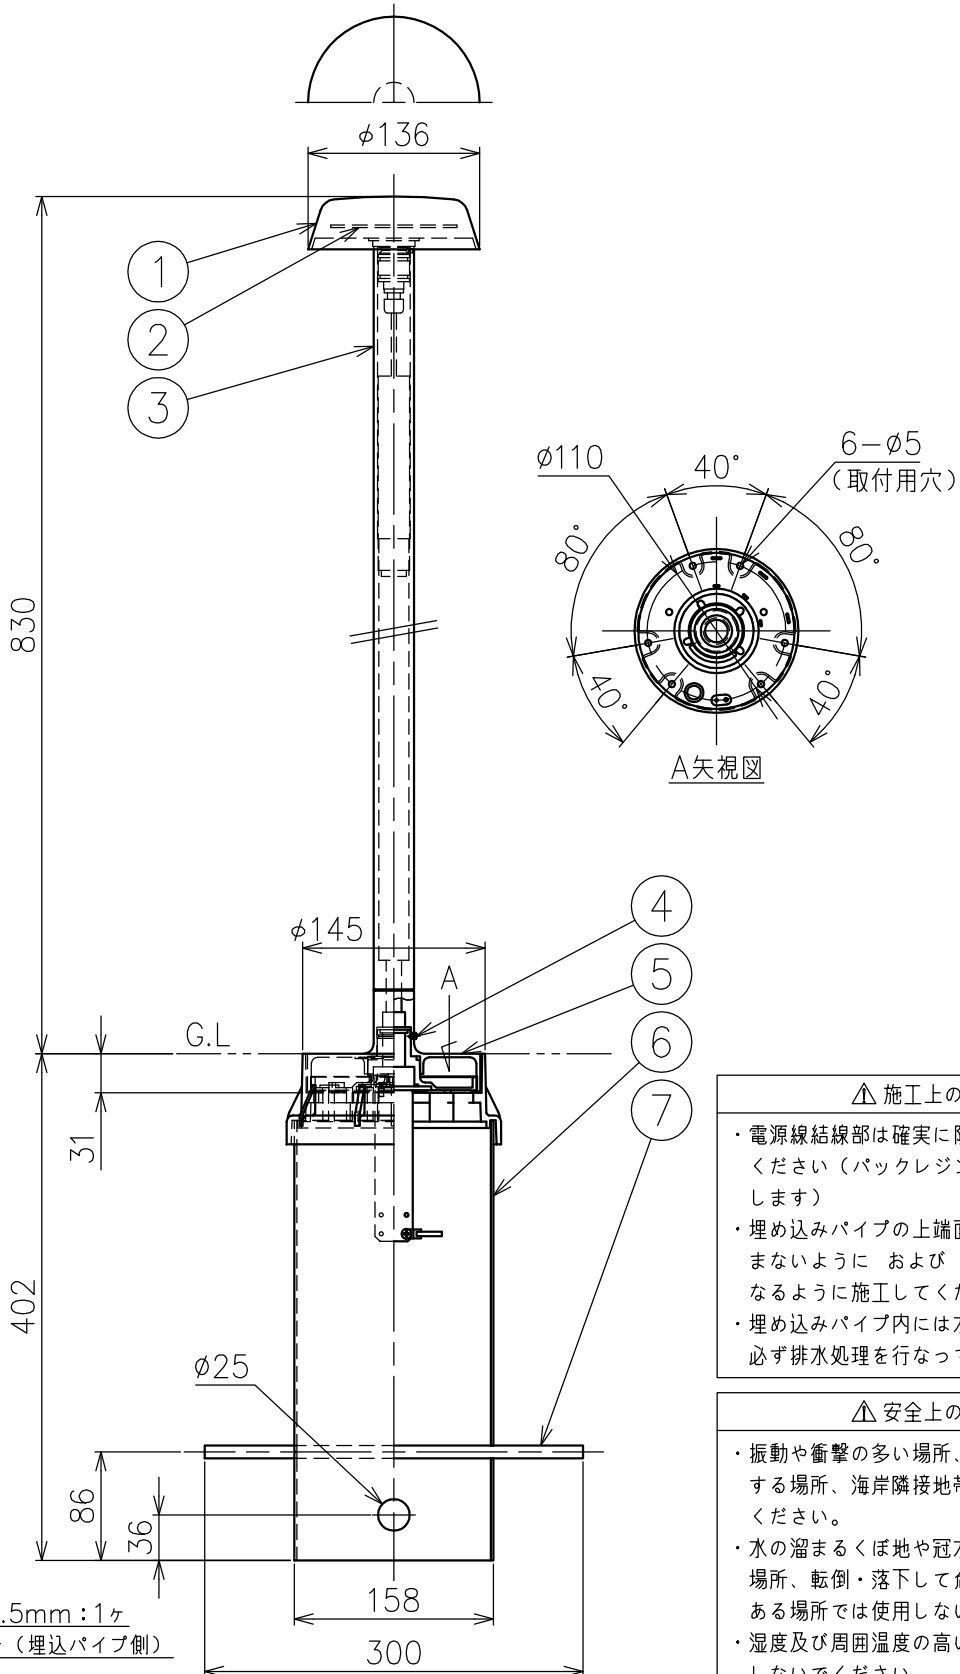

# FLOS

190125 210402 210506

付属品  
 ・六角レンチ 2.5mm : 1ヶ  
 ・取付ネジ : 3ヶ (埋込パイプ側)

色種一覧

色種	
W	ホワイト
G	グレー
A	アンスラサイト
B	ブラック
H	ブラウン

△ 施工上のご注意

- ・電源線結線部は確実に防水処理を施してください (パッキン等のご使用をお勧めします)
- ・埋め込みパイプの上端面はG.L面より沈み込まないように および G.L面に対して垂直になるように施工してください。
- ・埋め込みパイプ内には水が入りますので、必ず排水処理を行なってください。

△ 安全上のご注意

- ・振動や衝撃の多い場所、腐食性ガスの発生する場所、海岸隣接地帯では使用しないでください。
- ・水の溜まるくぼ地や冠水するおそれのある場所、転倒・落下して危険が生じるおそれのある場所では使用しないでください。
- ・湿度及び周囲温度の高い場所では、使用しないでください。

8											
7	アンカーパイプ	アルミ	1								
6	埋め込みパイプ	樹脂	1								
5	フランジ	アルミ	1								
4	フランジ固定ネジ	ステンレス	1	M5							
3	ステム	アルミ	1								
2	LEDユニット	—	1								
1	セード	アルミ	1								
品番	品名	材質	数量	摘要							
第三角法	作図	KI	単位	mm	尺度	1/6	質量	1.8	kg	品番	BELCLOVE2 30K W/G/A/B/H