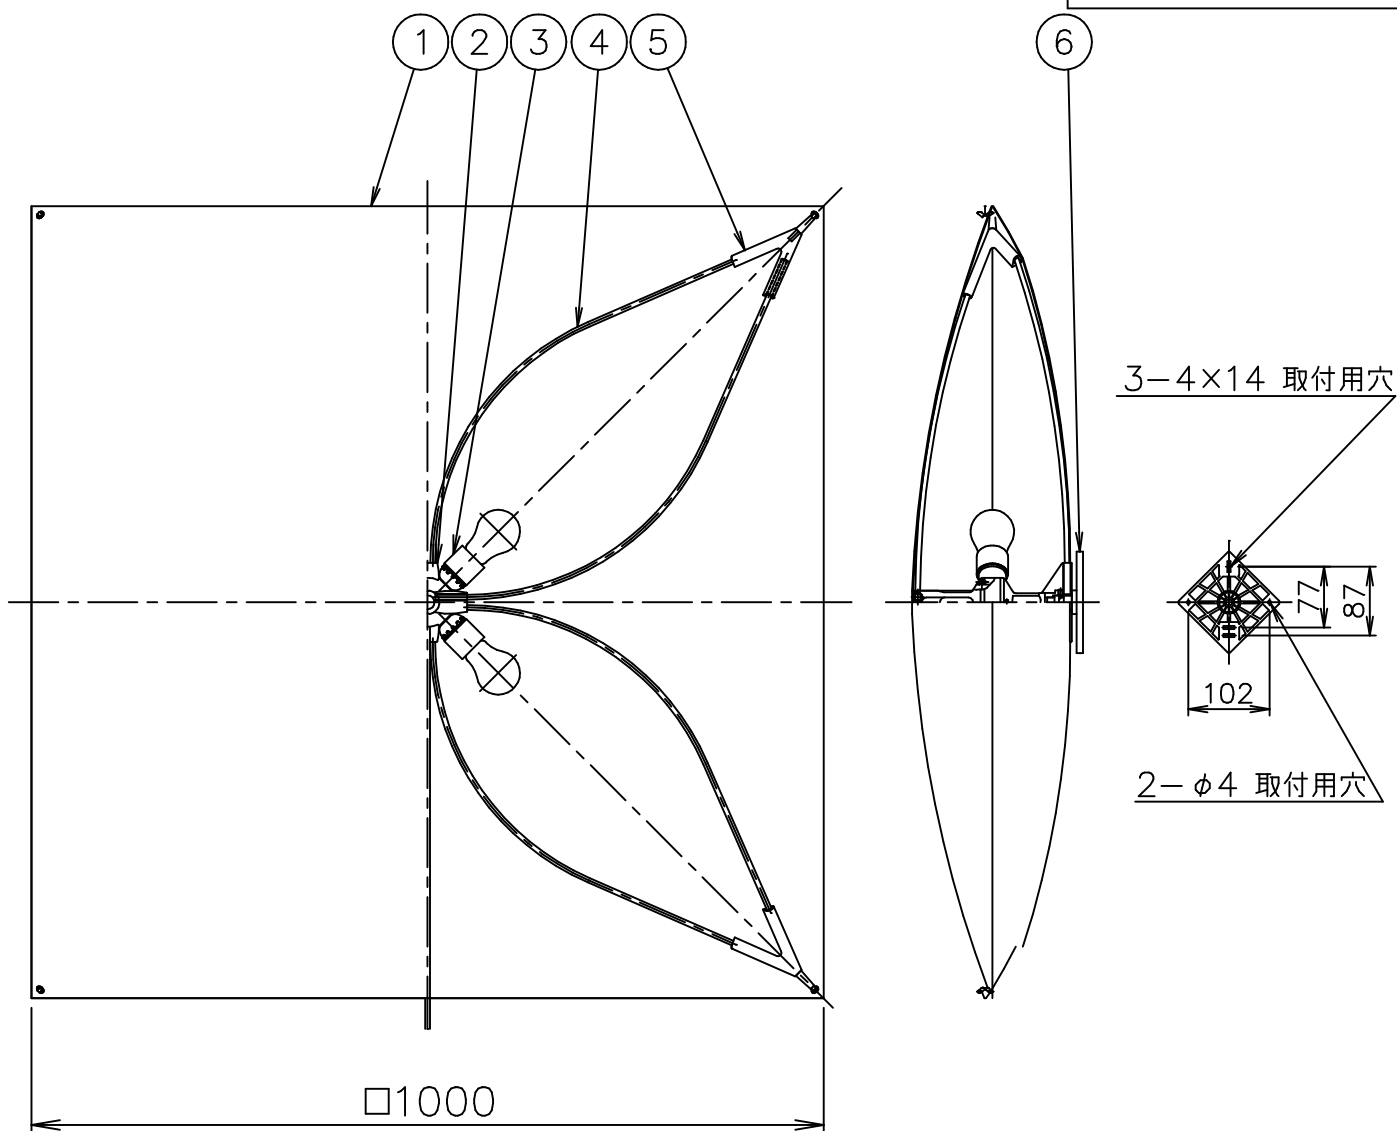

# FLOS

121001

6	取付板	樹脂	1	白色	器具 タイプ	屋内専用	
5	アーム受け	樹脂	4	白色			
4	アーム	グラスファイバー	8	赤色			
3	ソケット	樹脂	4	E26 4A 250V	適合	E26 ハロゲンエネルギーセーバー ホワイト	
2	本体	樹脂	1	白色	ランプ	33W×4 (40W形)	
1	セード	ポリエチレン	2	白色	色種		
品番	品名	材質	数量	摘要		名称	
	第三角法	作図	仲西	単位	mm		尺度
				質量	1.0	kg	ARIETTE 2