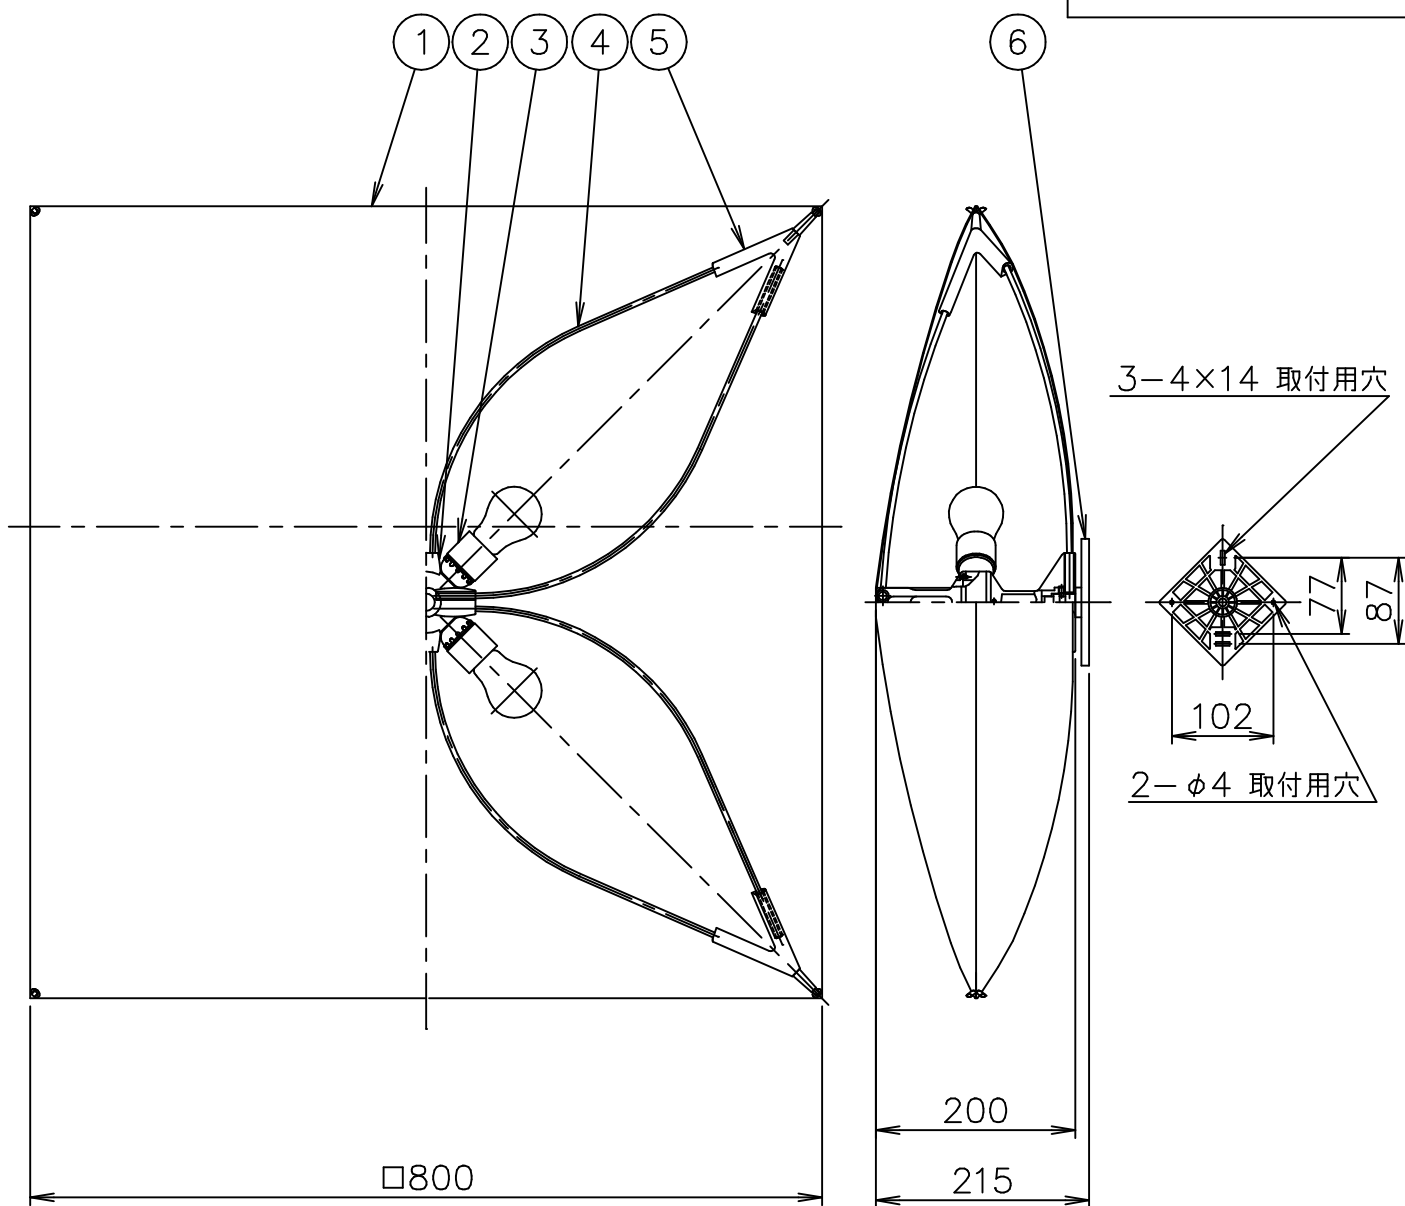

FLOS

121001

6	取付板	樹脂	1	白色	器具 タイプ	屋内専用	
5	アーム受け	樹脂	4	白色			
4	アーム	グラスファイバー	8	赤色			
3	ソケット	樹脂	4	E26 4A 250V	適合 ランプ	E26 ハロゲンエネルギーセーバー ホワイト 33W×4 (40W形)	
2	本体	樹脂	1	白色			
1	セード	ポリエチレン	2	白色	色種		
品番	品名	材質	数量	摘要		名称	
	第三角法	作図	仲西	単位	mm		尺度
				質量	0.8	kg	ARIETTE 1