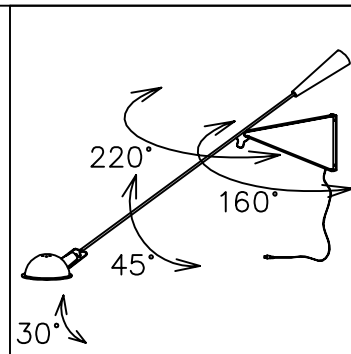

200710

170912

131118

121001

FLOS

9	取付板	SPC	1	色種参照		
8	給電コード	塩化ビニール	1	黒色 15A25V		
7	プラグ	塩化ビニール	1	黒色		
6	本体	SPC	1	色種参照	器具	屋内専用
5	ウェイト	SB	1	色種参照	タイプ	
4	アーム	ST	1	色種参照		
3	スイッチ	樹脂	1		適合	E26 ハロゲンエネルギーセーバー ホワイト
2	ソケット	樹脂	1	E26 4A 250V	ランプ	45W×1 (60W形)
1	セード	AP	1	色種参照	色種	White.Black
品番	品名	材質	数量	摘要	名称	265
第三角法	作図	仲西	単位	mm	尺度	質量 6.0 kg