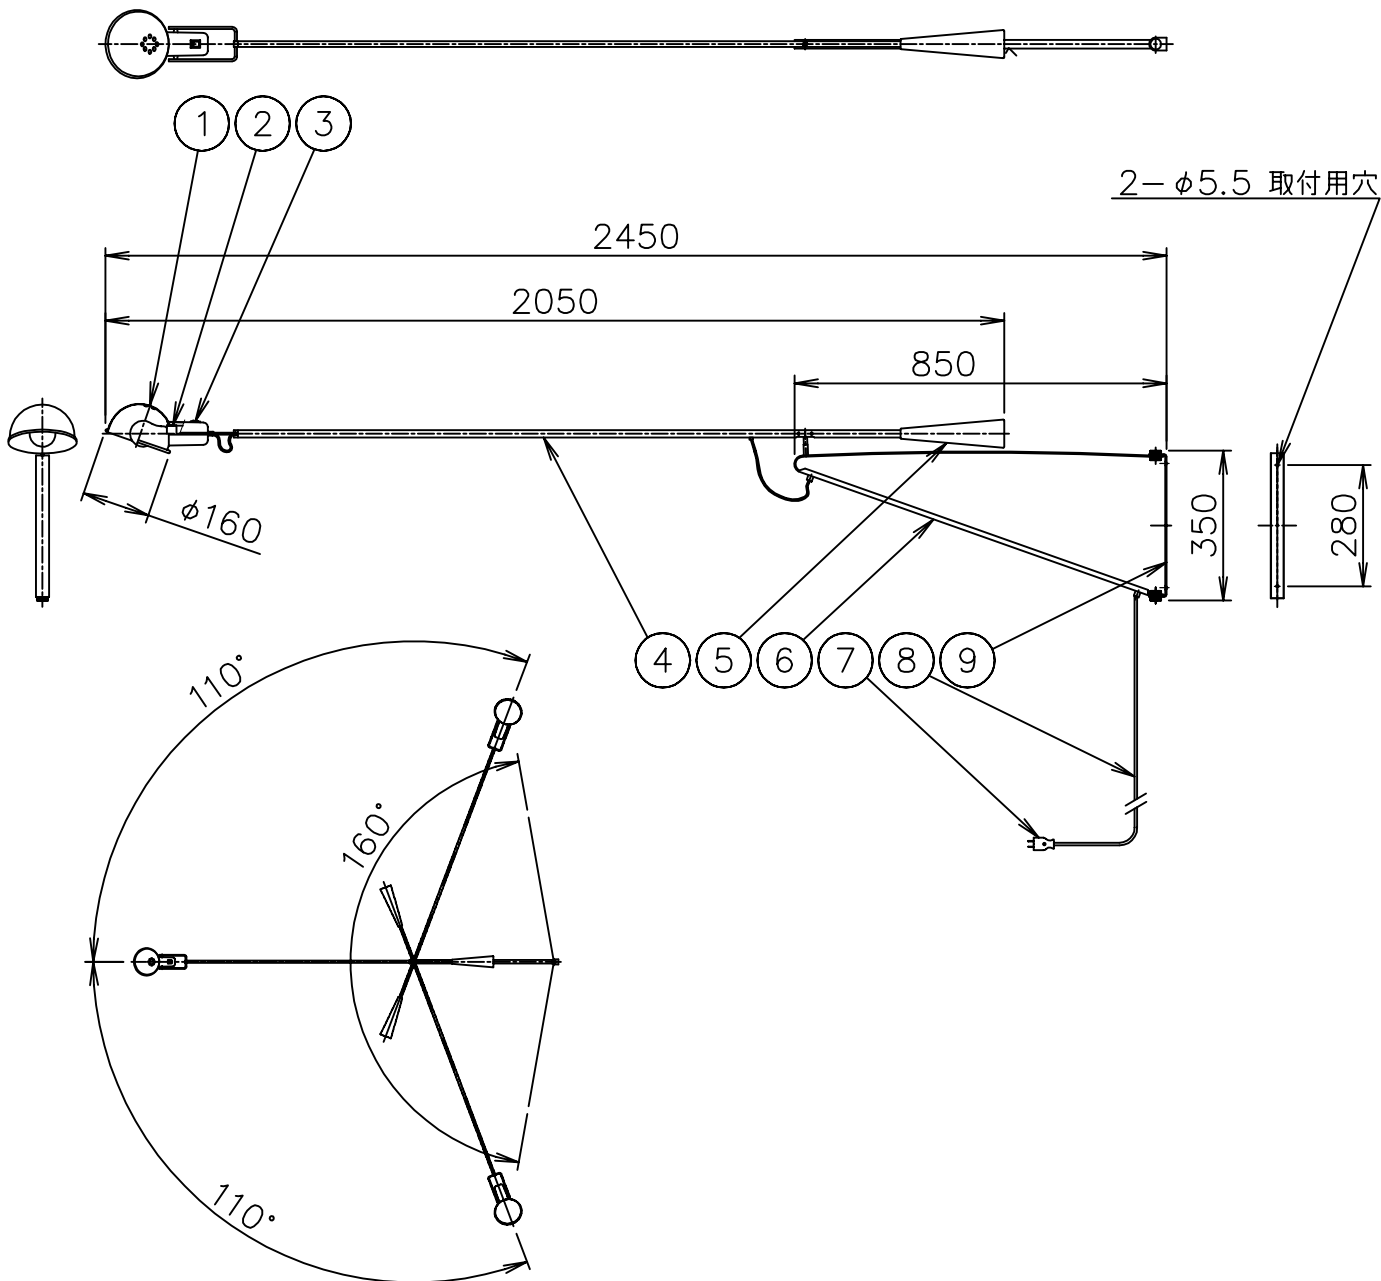

200710

170912

131118

121001

FLOS

9	取付板	SPC	1	色種参照		
8	給電コード	塩化ビニール	1	黒色 15A25V		
7	プラグ	塩化ビニール	1	黒色		
6	本体	SPC	1	色種参照	器具	屋内専用
5	ウェイト	SB	1	色種参照	タイプ	
4	アーム	ST	1	色種参照		
3	スイッチ	樹脂	1		適合	E26 ハロゲンエネルギーセーバー ホワイト
2	ソケット	樹脂	1	E26 4A 250V	ランプ	45W×1 (60W形)
1	セード	AP	1	色種参照	色種	White.Black
品番	品名	材質	数量	摘要	名称	265
第三角法	作図	仲西	単位	mm	尺度	質量 6.0 kg