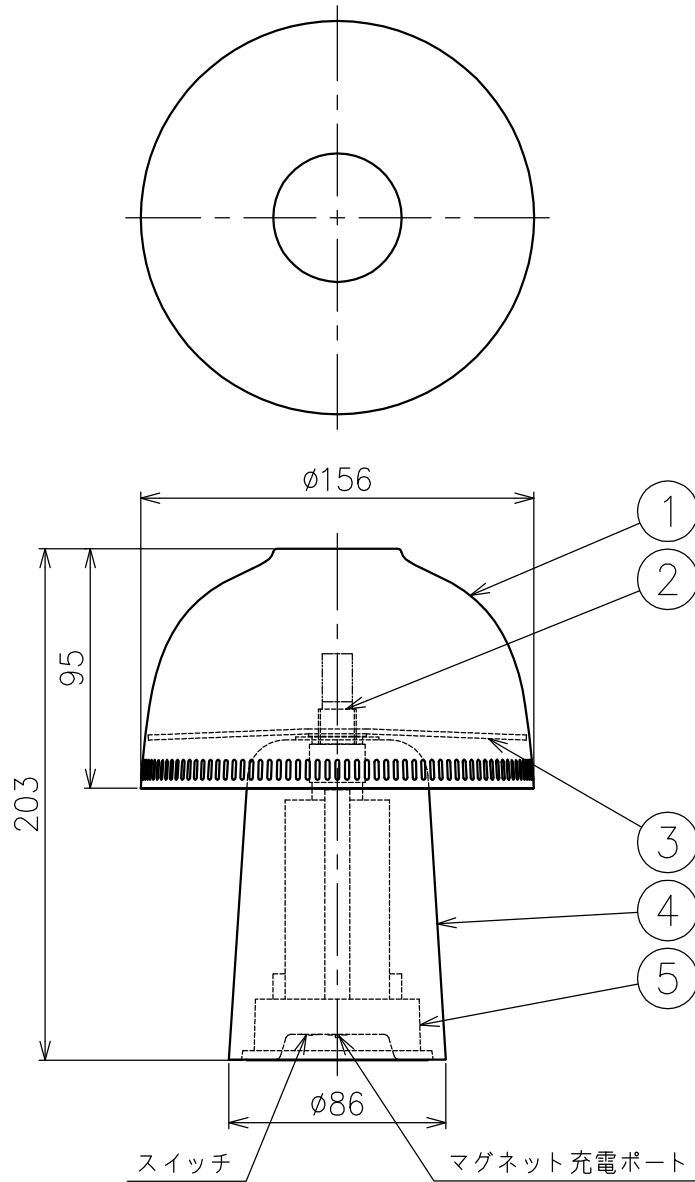

&Tradition®

RAKU PORTABLE SH8

色種欄

品番	①	④
057000000177	真鍮：プラス	ブルーグリーン
057000000178	アルミ：ブロンズ	ベージュグレー

△安全上のご注意

- ・この器具は非防水です。湿気の多い場所や屋外では使用しないでください。
- ・転倒・落下して危険が生じるおそれのある場所には設置しないでください。
- ・湿度および周囲温度の高い場所では長時間使用しないでください。

7					・定格入力：DC5V 1A ・蓄電池内蔵 ・USBケーブル付	尺度	1/3	品番	上記				
6							質量		1.0 kg	光源	G4 電球型LEDランプ 2700K 3.7V 1W×1		
5	ベース	樹脂	1	黒色		検印		尾瀧	印		印	川崎	
4	ベースカバー	セラミック	1	色種欄参照、表面クラック模様入り									
3	ディフューザ	樹脂	1	乳白色									
2	ソケット	樹脂	1	G4		作成日	2023.07.20		林物産				
1	シェード	色種欄参照	1	色種欄参照									
部番	品名	材質	数量	備考