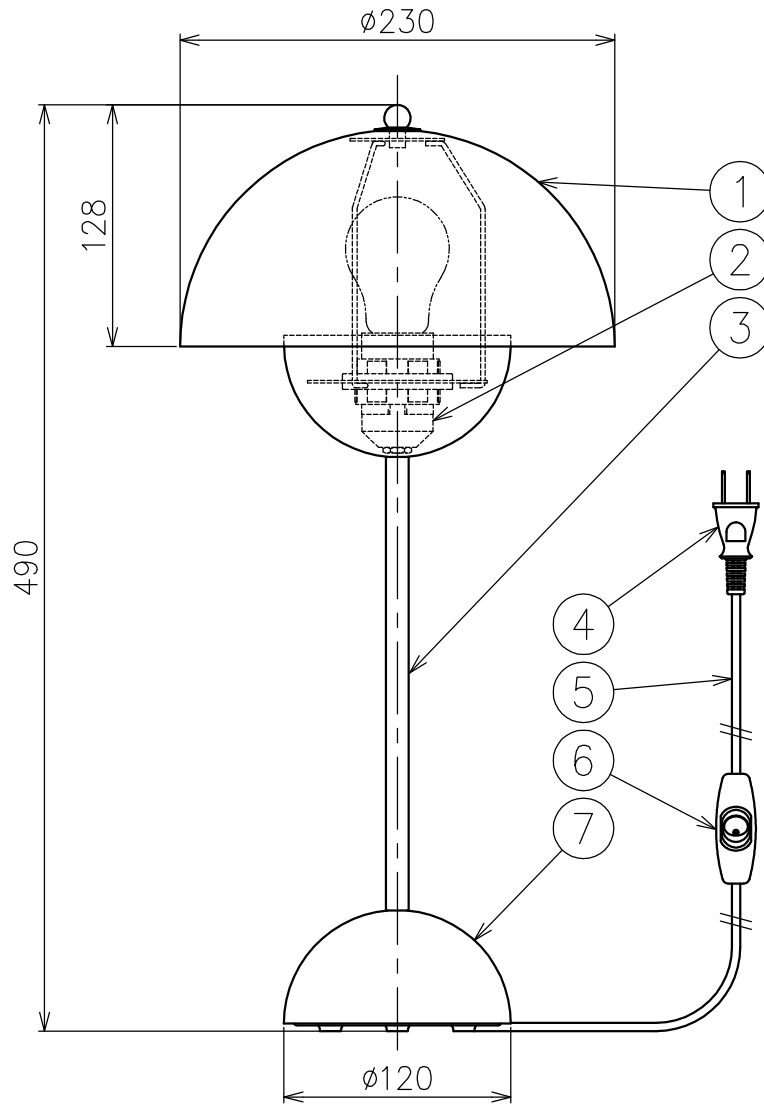

&Tradition®

FLOWERPOT TABLE VP3

色種欄

品番	① ③ ⑦
057000000078	ベージュレッド
057000000079	ダークグリーン
057000000080	グレーベージュ
057000000081	ライトブルー
057000000082	マットブラック
057000000083	ライトグレー
057000000084	マットホワイト
057000000085	マスタード
057000000086	プラス
057000000087	ステンレス
057000000088	レッドブラウン
057000000089	ストーンブルー
057000000090	ホワイト
057000000149	パールサンド
057000000150	シグナルグリーン

△安全上のご注意

- ・この器具は非防水です。湿気の多い場所や屋外では使用しないでください。
- ・転倒・落下して危険が生じるおそれのある場所には設置しないでください。
- ・湿度および周囲温度の高い場所では長時間使用しないでください。

7	ベース	銅	1	色種欄参照	・定格電圧100V ・ランプ別売 ・適合LED: E26 LDA5型	尺度 1/4	品番 上記	光源 E26 普通ランプ シリカ 40W形×1	検印 西澤 印 松本
6	スイッチ	樹脂	1	黒色 250V 3A					
5	コード	樹脂	1	黒色 300V 長さ2m					
4	プラグ	樹脂	1	黒色 125V 7A		作成日 2022.02.21	林物産		
3	ステム	銅	1	色種欄参照					
2	ソケット	樹脂	1	E26 250V 3A					
1	シェード	銅	1	色種欄参照					
部番	品名	材質	数量	備考					

単位: mm 第三角法 (JIS A-4) ・本品の規格および外観は改良のため予告なしに変更する事がありますので、あらかじめご了承ください。