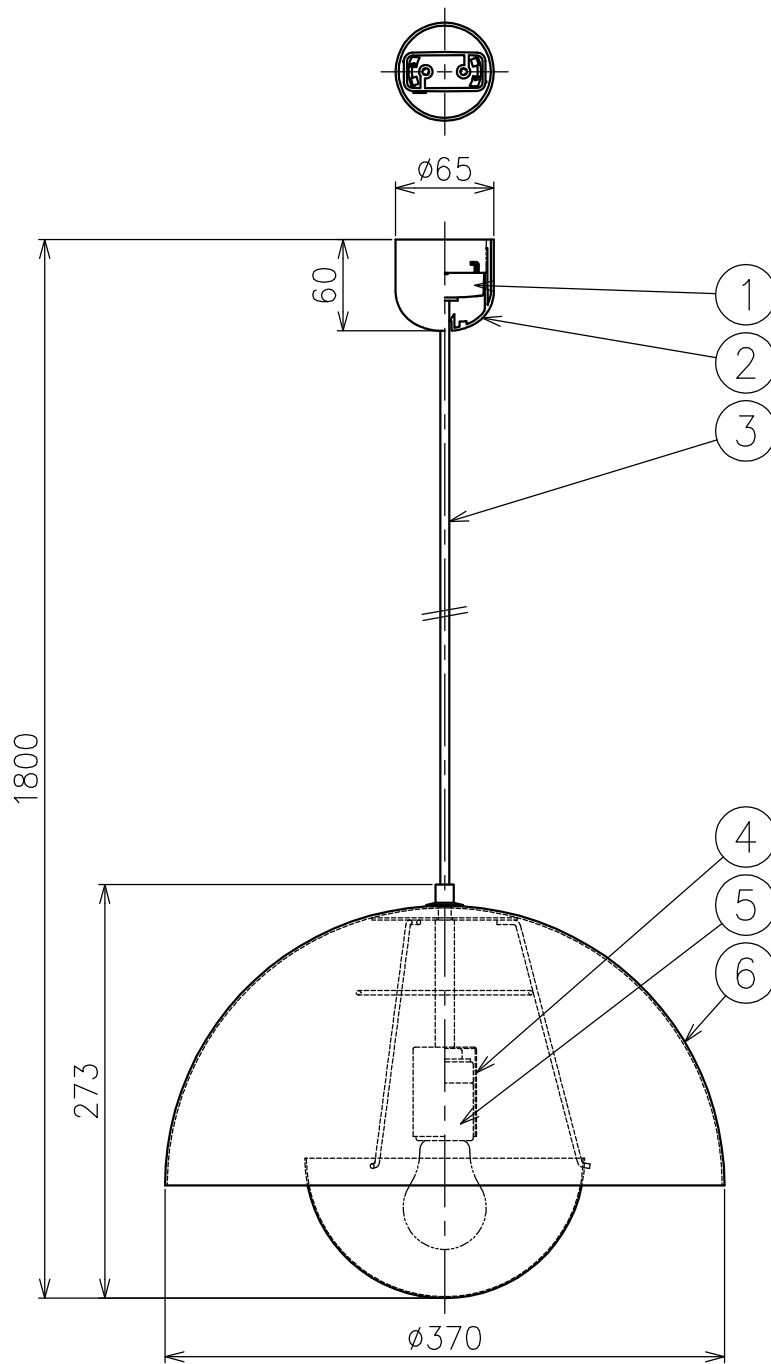

&Tradition®

FLOWERPOT PENDANT VP7

色種欄

品番	⑥	②	③
057000000056	ベージュレッド	ホワイト	ホワイト
057000000057	ダークグリーン	ブラック	ブラック
057000000058	グレーベージュ	ホワイト	マットクリア
057000000059	ライトブルー	ホワイト	ホワイト
057000000060	マットブラック	ブラック	ブラック
057000000061	ライトグレー	ホワイト	マットクリア
057000000062	マットホワイト	ホワイト	ホワイト
057000000063	マスタード	ブラック	ブラック
057000000064	レッドブラウン	ブラック	ブラック
057000000065	ストーンブルー	ブラック	ブラック
057000000066	ホワイト	ホワイト	ホワイト
057000000151	パールサンド	ホワイト	ホワイト
057000000152	シグナルグリーン	ブラック	ブラック

△ 安全上のご注意

- ・この器具は非防水です。湿気の多い場所や屋外では使用しないでください。
- ・天井取付専用器具です。傾斜天井には取り付けしないでください。
- ・落下して危険が生じるおそれのある場所には設置しないでください。
- ・湿度および周囲温度の高い場所では長時間使用しないでください。

7					・定格電圧100V ・ランプ別売 ・取付簡易型 ・適合LED: E26 LDA8型	尺度	1/5	品番	上記		
6	シェード	鋼	1	色種欄参照			質量		2.4 kg	光源	E26 普通ランプ シリカ 60W形×1
5	ソケット	磁器	1	E26 300V 6A		検印		西澤	印		印
4	ソケットカバー	鋼	1	白色塗装							
3	コード	耐熱ビニル	1	色種欄参照							
2	フランジ	樹脂	1	色種欄参照							
1	引掛シーリングキャップ	樹脂	1	125V 6A		作成日	2022.02.21				
部番	品名	材質	数量	備考							

単位: mm 第三角法 (JIS A-4) ・本品の規格および外観は改良のため予告なしに変更する事がありますので、あらかじめご了承ください。