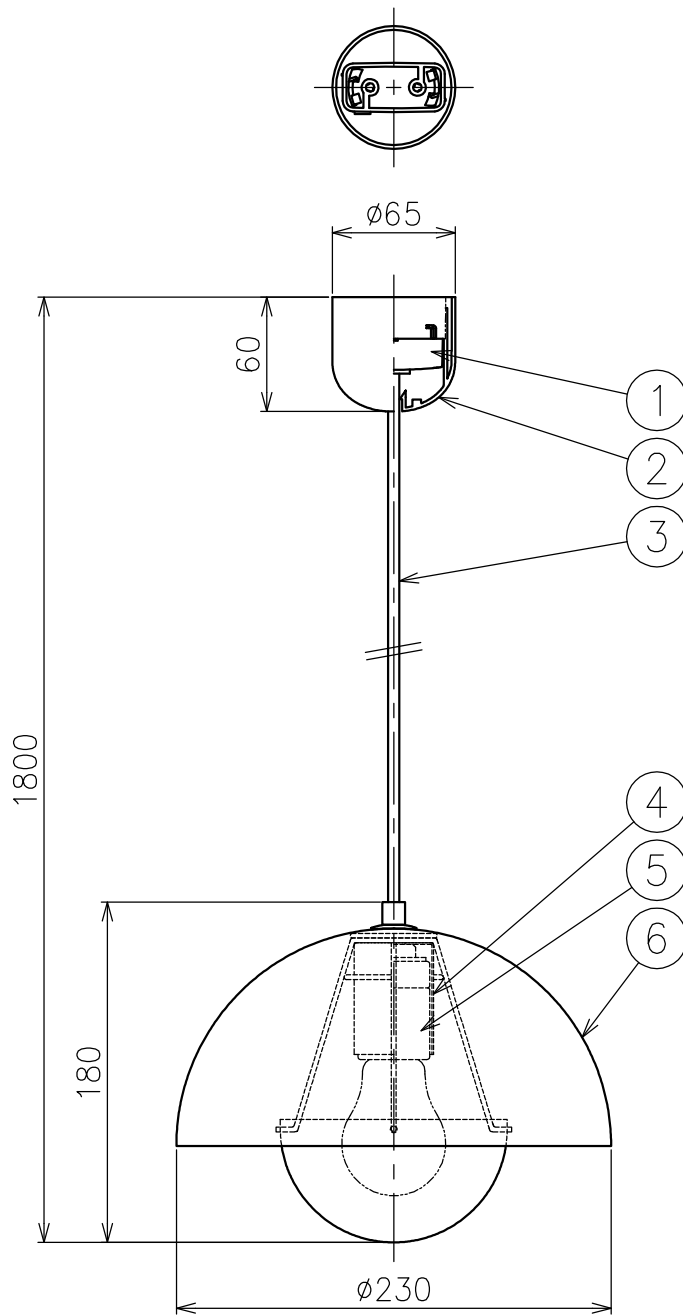

&Tradition®

FLOWERPOT PENDANT VP1

色種欄

品番	⑥	②	③
057000000037	グレーベージュ	ホワイト	マットクリア
057000000039	マットブラック	ブラック	ブラック
057000000040	ライトグレー	ホワイト	マットクリア
057000000041	マットホワイト	ホワイト	ホワイト
057000000042	マスタード	ブラック	ブラック
057000000045	ストーンブルー	ブラック	ブラック
057000000148	シグナルグリーン	ブラック	ブラック
057000000181	パターン	ブラック	ブラック
057000000182	プラスブレイテッド	ブラック	ブラック
057000000183	クロームブレイテッド	ブラック	ブラック
057000000185	ダークプラム	ブラック	ブラック
057000000186	スイムブルー	ホワイト	ホワイト
057000000187	タンジーピンク	ホワイト	ホワイト
057000000188	パーミオンレッド	ブラック	ブラック
057000000189	コバルトブルー	ブラック	ブラック

△ 安全上のご注意

- ・この器具は非防水です。湿気の多い場所や屋外では使用しないでください。
- ・天井取付専用器具です。傾斜天井には取り付けしないでください。
- ・落下して危険が生じるおそれのある場所には設置しないでください。
- ・湿度および周囲温度の高い場所では長時間使用しないでください。

7					・定格電圧100V ・ランプ別売 ・取付簡易型 ・適合LED: E26 LDA5型	尺度	1/4	品番	上記		
6	シェード	鋼	1	色種欄参照			質量		1.0 kg	光源	E26 普通ランプ シリカ 40W形×1
5	ソケット	磁器	1	E26 300V 6A		検印		西澤	印		印
4	ソケットカバー	鋼	1	白色塗装							
3	コード	耐熱ビニル	1	色種欄参照							
2	フランジ	樹脂	1	色種欄参照							
1	引掛シーリングキャップ	樹脂	1	125V 6A		作成日	2022.02.21				
部番	品名	材質	数量	備考							

単位: mm 第三角法 (JIS A-4) ・本品の規格および外観は改良のため予告なしに変更する事がありますので、あらかじめご了承ください。