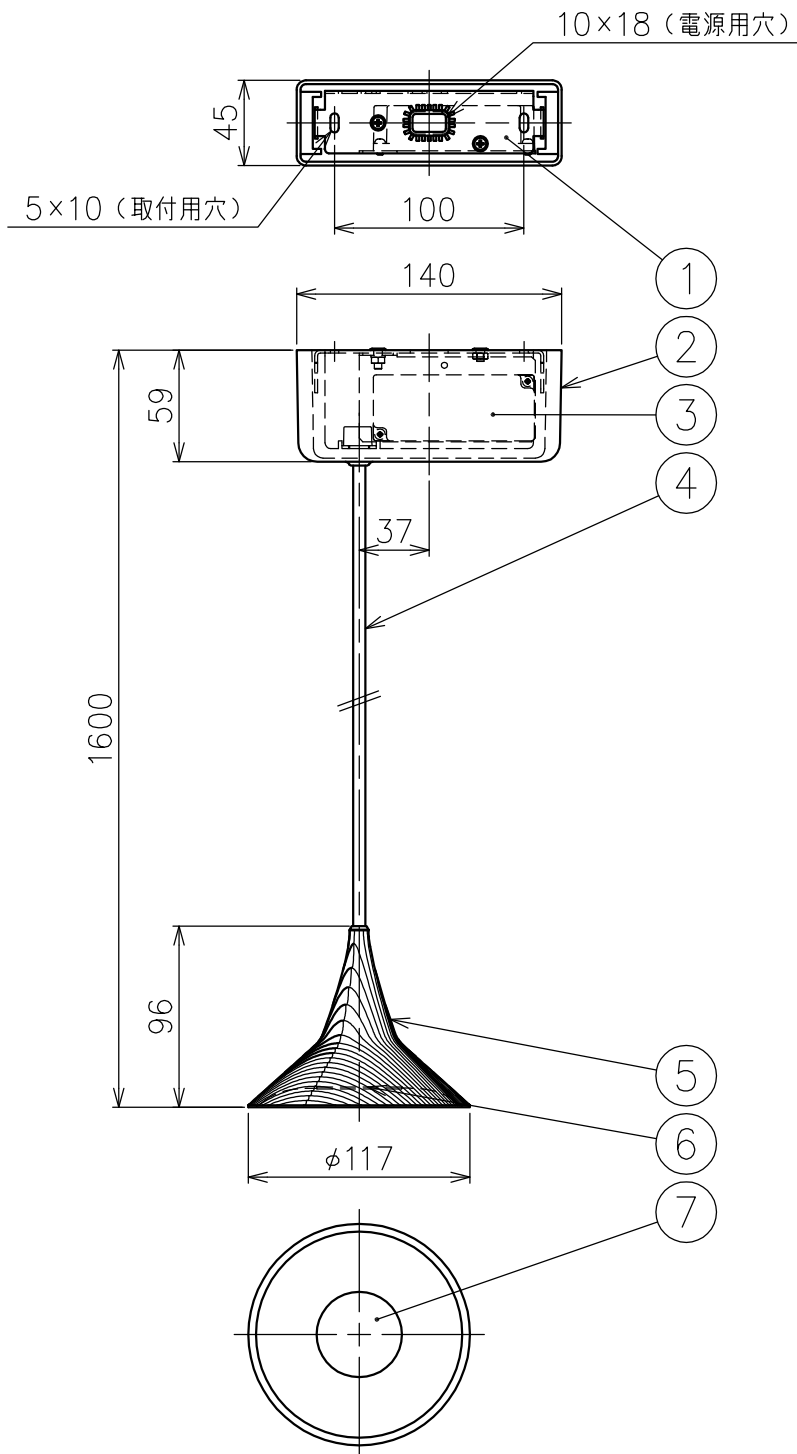

*LEDの発光色、明るさには個体差があります、あらかじめご了承ください。

△安全上のご注意 (必ずお守りください。誤った取り扱いは落下・感電・火災の原因となります)

- ・この器具は非防水です。湿気が多い場所や屋外では使用しないでください。
- ・天井取付け専用器具です。傾斜天井には取付けしないでください。
- ・落下して危険が生じるおそれのある場所には設置しないでください。
- ・湿度及び周囲温度の高い場所では、長時間使用しないでください。

付属品

・取付ネジ：3.8×38/2ヶ

15					7	レンズ	樹脂	1	クリア模様入	品番	1936010A
14					6	LEDランプ	-	1	7.4W	品名	UNTERLINDEN SUSPENSION
13					5	本体	真鍮	1	真鍮色		
12					4	コード	ガラス編組	1	白色	Design	Herzog & De Meuron
11					3	LED電源	樹脂	1	100V	適合光源	LED 3000K (交換不可) 7.4W×1
10					2	フランジ	樹脂	1	白色		
9					1	取付板	鋼	1		タイプ	天井付専用
8					部番	品名	材質	数量	摘要	Artemide®	
					181030	単位:mm	第三角法	質量	0.8 kg		

*本品の規格および外観は改良のため予告なしに変更する事がありますので、あらかじめご了承ください。