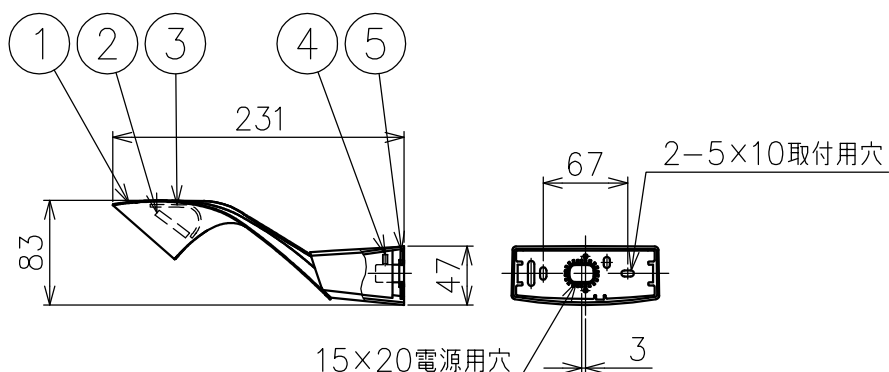

付属品

- ・取付ネジ：3.8×38/2ヶ
- ・六角レンチ：2mm/1ヶ

15					7					品番	0918010A
14					6					品名	MESMERI LED
13					5	取付板	銅	1	垂鉛メッキ	Design	Eric Solè
12					4	セットネジ	銅	2	M4	適合光源	LED (交換不可) 3000K (電球色タイプ) 30W × 1
11					3	カバー	樹脂	1	クリア 内面模様入り	タイプ	壁取付専用 (取付方向指定) 電源別置
10					2	LED	-	1	30W相当		
9					1	本体	アルミ	1	白色塗装		
8					部番	品名	材質	数量	摘要		
						220518	単位：mm	第三角法	質量	0.8 kg	

付属品

- ・取付ネジ：3.8×38/2ヶ
- ・六角レンチ：2mm/1ヶ

15					7					品番	0918020A
14					6					品名	MESMERI LED
13					5	取付板	銅	1	亜鉛メッキ	Design	Eric Solè
12					4	セットネジ	銅	2	M4	適合光源	LED (交換不可) 3000K (電球色タイプ) 30W × 1
11					3	カバー	樹脂	1	クリア 内面模様入り	タイプ	壁取付専用 (取付方向指定) 電源別置
10					2	LED	-	1	30W相当		
9					1	本体	アルミ	1	クロームメッキ		
8					部番	品名	材質	数量	摘要		
						220518	単位:mm	第三角法	質量	0.8 kg	