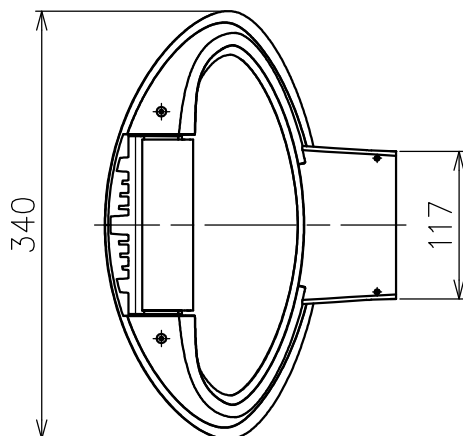

付属品

- ・取付ネジ：3.8×38/2ヶ
- ・六角レンチ：2mm/1ヶ

15					7					品番	0918020A
14					6					品名	MESMERI LED
13					5	取付板	銅	1	亜鉛メッキ	Design	Eric Solè
12					4	セットネジ	銅	2	M4	適合光源	LED (交換不可) 3000K (電球色タイプ) 30W × 1
11					3	カバー	樹脂	1	クリア 内面模様入り	タイプ	壁取付専用 (取付方向指定) 電源別置
10					2	LED	-	1	30W相当		
9					1	本体	アルミ	1	クロームメッキ		
8					部番	品名	材質	数量	摘要		
						220518	単位:mm	第三角法	質量	0.8 kg	

専用電源
OTI 35/100-242/800 DIM-700mA (OSRAM製)

※LEDの発光色、明るさには個体差があります、あらかじめご了承ください。

⚠ 安全上のご注意(必ずお守りください。誤った取り扱いは落下・感電・火災の原因となります)

- ・この器具は非防水です。湿気が多い場所や屋外では使用しないでください。
- ・専用電源とセットでご使用ください。灯具体での使用はできません。
- ・壁面取付け専用器具です。指定方向以外の取付けではご使用しないでください。
- ・落下して危険が生じるおそれのある場所には設置しないでください。
- ・湿度及び周囲温度の高い場所では、長時間使用しないでください。

付属品

- ・取付ネジ：3.8×38/2ヶ
- ・六角レンチ：2mm/1ヶ

15					7					品番	0918030A
14					6					品名	MESMERI LED
13					5	取付板	銅	1	垂鉛メッキ	Design	Eric Solè
12					4	セットネジ	銅	2	M4	適合光源	LED (交換不可) 3000K (電球色タイプ) 30W × 1
11					3	カバー	樹脂	1	クリア 内面模様入り	タイプ	壁取付専用 (取付方向指定) 電源別置
10					2	LED	-	1	30W相当		
9					1	本体	アルミ	1	シルバー色塗装		
8					部番	品名	材質	数量	摘要		
						220518	単位:mm	第三角法	質量	0.8 kg	

付属品

- ・取付ネジ：3.8×38/2ヶ
- ・六角レンチ：2mm/1ヶ

15					7					品番	0918070A
14					6					品名	MESMERI LED
13					5	取付板	銅	1	亜鉛メッキ	Design	Eric Solè
12					4	セットネジ	銅	2	M4	適合光源	LED (交換不可) 3000K (電球色タイプ) 30W × 1
11					3	カバー	樹脂	1	クリア 内面模様入り	タイプ	壁取付専用 (取付方向指定) 電源別置
10					2	LED	-	1	30W相当		
9					1	本体	アルミ	1	銅パー色		
8					部番	品名	材質	数量	摘要		
						220518	単位:mm	第三角法	質量	0.8 kg	