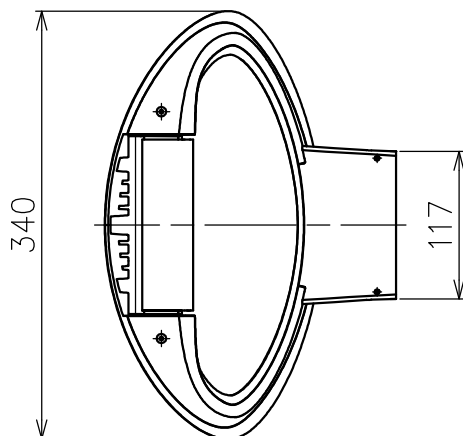

付属品

- ・取付ネジ：3.8×38/2ヶ
- ・六角レンチ：2mm/1ヶ

15					7					品番	0918010A
14					6					品名	MESMERI LED
13					5	取付板	銅	1	垂鉛メッキ	Design	Eric Solè
12					4	セットネジ	銅	2	M4	適合光源	LED (交換不可) 3000K (電球色タイプ) 30W × 1
11					3	カバー	樹脂	1	クリア 内面模様入り	タイプ	壁取付専用 (取付方向指定) 電源別置
10					2	LED	-	1	30W相当		
9					1	本体	アルミ	1	白色塗装		
8					部番	品名	材質	数量	摘要		
						220518	単位：mm	第三角法	質量	0.8 kg	

付属品

- ・取付ネジ：3.8×38/2ヶ
- ・六角レンチ：2mm/1ヶ

15					7					品番	0918020A
14					6					品名	MESMERI LED
13					5	取付板	銅	1	亜鉛メッキ	Design	Eric Solè
12					4	セットネジ	銅	2	M4	適合光源	LED (交換不可) 3000K (電球色タイプ) 30W × 1
11					3	カバー	樹脂	1	クリア 内面模様入り	タイプ	壁取付専用 (取付方向指定) 電源別置
10					2	LED	-	1	30W相当		
9					1	本体	アルミ	1	クロームメッキ		
8					部番	品名	材質	数量	摘要		
						220518	単位:mm	第三角法	質量	0.8 kg	

付属品

- ・取付ネジ：3.8×38/2ヶ
- ・六角レンチ：2mm/1ヶ

15					7					品番	0918030A
14					6					品名	MESMERI LED
13					5	取付板	銅	1	垂鉛メッキ	Design	Eric Solè
12					4	セットネジ	銅	2	M4	適合光源	LED (交換不可) 3000K (電球色タイプ) 30W × 1
11					3	カバー	樹脂	1	クリア 内面模様入り	タイプ	壁取付専用 (取付方向指定) 電源別置
10					2	LED	-	1	30W相当		
9					1	本体	アルミ	1	シルバー色塗装		
8					部番	品名	材質	数量	摘要		
						220518	単位:mm	第三角法	質量	0.8 kg	

付属品

- ・取付ネジ：3.8×38/2ヶ
- ・六角レンチ：2mm/1ヶ

15					7					品番	0918070A
14					6					品名	MESMERI LED
13					5	取付板	銅	1	亜鉛メッキ	Design	Eric Solè
12					4	セットネジ	銅	2	M4	適合光源	LED (交換不可) 3000K (電球色タイプ) 30W × 1
11					3	カバー	樹脂	1	クリア 内面模様入り	タイプ	壁取付専用 (取付方向指定) 電源別置
10					2	LED	-	1	30W相当		
9					1	本体	アルミ	1	銅パー色		
8					部番	品名	材質	数量	摘要		
						220518	単位:mm	第三角法	質量	0.8 kg	