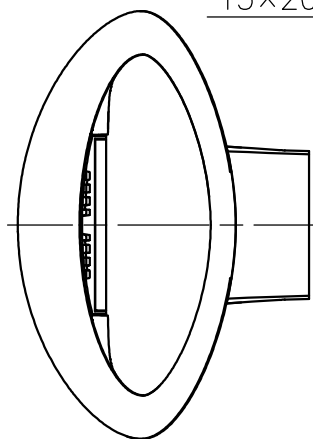

付属品

- ・取付ネジ：3.8×38/2ヶ
- ・六角レンチ：2mm/1ヶ

15					7					品番	0918010A
14					6					品名	MESMERI LED
13					5	取付板	銅	1	垂鉛メッキ	Design	Eric Solè
12					4	セットネジ	銅	2	M4	適合光源	LED (交換不可) 3000K (電球色タイプ) 30W × 1
11					3	カバー	樹脂	1	クリア 内面模様入り	タイプ	壁取付専用 (取付方向指定) 電源別置
10					2	LED	-	1	30W相当		
9					1	本体	アルミ	1	白色塗装		
8					部番	品名	材質	数量	摘要		
						220518	単位：mm	第三角法	質量	0.8 kg	

付属品

- ・取付ネジ：3.8×38/2ヶ
- ・六角レンチ：2mm/1ヶ

15					7					品番	0918020A
14					6					品名	MESMERI LED
13					5	取付板	銅	1	亜鉛メッキ	Design	Eric Solè
12					4	セットネジ	銅	2	M4	適合光源	LED (交換不可) 3000K (電球色タイプ) 30W × 1
11					3	カバー	樹脂	1	クリア 内面模様入り	タイプ	壁取付専用 (取付方向指定) 電源別置
10					2	LED	-	1	30W相当		
9					1	本体	アルミ	1	クロームメッキ		
8					部番	品名	材質	数量	摘要		
						220518	単位:mm	第三角法	質量	0.8 kg	

付属品

- ・取付ネジ：3.8×38/2ヶ
- ・六角レンチ：2mm/1ヶ

15					7					品番	0918030A
14					6					品名	MESMERI LED
13					5	取付板	銅	1	垂鉛メッキ	Design	Eric Solè
12					4	セットネジ	銅	2	M4	適合光源	LED (交換不可) 3000K (電球色タイプ) 30W × 1
11					3	カバー	樹脂	1	クリア 内面模様入り	タイプ	壁取付専用 (取付方向指定) 電源別置
10					2	LED	-	1	30W相当		
9					1	本体	アルミ	1	シルバー色塗装		
8					部番	品名	材質	数量	摘要		
						220518	単位:mm	第三角法	質量	0.8 kg	

付属品

- ・取付ネジ：3.8×38/2ヶ
- ・六角レンチ：2mm/1ヶ

15					7					品番	0918070A
14					6					品名	MESMERI LED
13					5	取付板	銅	1	亜鉛メッキ	Design	Eric Solè
12					4	セットネジ	銅	2	M4	適合光源	LED (交換不可) 3000K (電球色タイプ) 30W × 1
11					3	カバー	樹脂	1	クリア 内面模様入り	タイプ	壁取付専用 (取付方向指定) 電源別置
10					2	LED	-	1	30W相当		
9					1	本体	アルミ	1	銅パー色		
8					部番	品名	材質	数量	摘要		
						220518	単位:mm	第三角法	質量	0.8 kg	