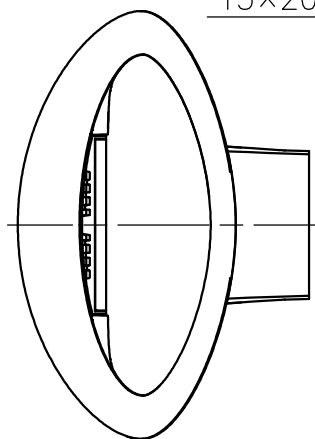

付属品

- ・取付ネジ：3.8×38/2ヶ
- ・六角レンチ：2mm/1ヶ

15					7					品番	0918020A
14					6					品名	MESMERI LED
13					5	取付板	銅	1	亜鉛メッキ	Design	Eric Solè
12					4	セットネジ	銅	2	M4	適合光源	LED (交換不可) 3000K (電球色タイプ) 30W × 1
11					3	カバー	樹脂	1	クリア 内面模様入り	タイプ	壁取付専用 (取付方向指定) 電源別置
10					2	LED	-	1	30W相当		
9					1	本体	アルミ	1	クロームメッキ		
8					部番	品名	材質	数量	摘要		
						220518	単位:mm	第三角法	質量	0.8 kg	

付属品

- ・取付ネジ：3.8×38/2ヶ
- ・六角レンチ：2mm/1ヶ

15					7					品番	0918030A
14					6					品名	MESMERI LED
13					5	取付板	銅	1	垂鉛メッキ	Design	Eric Solè
12					4	セットネジ	銅	2	M4	適合光源	LED (交換不可) 3000K (電球色タイプ) 30W × 1
11					3	カバー	樹脂	1	クリア 内面模様入り	タイプ	壁取付専用 (取付方向指定) 電源別置
10					2	LED	-	1	30W相当		
9					1	本体	アルミ	1	シルバー色塗装		
8					部番	品名	材質	数量	摘要		
						220518	単位:mm	第三角法	質量	0.8 kg	

付属品

- ・取付ネジ：3.8×38/2ヶ
- ・六角レンチ：2mm/1ヶ

15					7					品番	0918070A
14					6					品名	MESMERI LED
13					5	取付板	銅	1	亜鉛メッキ	Design	Eric Solè
12					4	セットネジ	銅	2	M4	適合光源	LED (交換不可) 3000K (電球色タイプ) 30W × 1
11					3	カバー	樹脂	1	クリア 内面模様入り	タイプ	壁取付専用 (取付方向指定) 電源別置
10					2	LED	-	1	30W相当		
9					1	本体	アルミ	1	銅パー色		
8					部番	品名	材質	数量	摘要		
						220518	単位:mm	第三角法	質量	0.8 kg	