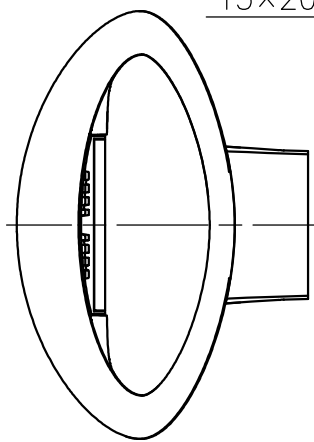

付属品

- ・取付ネジ：3.8×38/2ヶ
- ・六角レンチ：2mm/1ヶ

15					7					品番	0918010A
14					6					品名	MESMERI LED
13					5	取付板	銅	1	垂鉛メッキ	Design	Eric Solè
12					4	セットネジ	銅	2	M4	適合光源	LED (交換不可) 3000K (電球色タイプ) 30W × 1
11					3	カバー	樹脂	1	クリア 内面模様入り	タイプ	壁取付専用 (取付方向指定) 電源別置
10					2	LED	-	1	30W相当		
9					1	本体	アルミ	1	白色塗装		
8					部番	品名	材質	数量	摘要		
						220518	単位：mm	第三角法	質量	0.8 kg	

付属品

- ・取付ネジ：3.8×38/2ヶ
- ・六角レンチ：2mm/1ヶ

15					7					品番	0918020A
14					6					品名	MESMERI LED
13					5	取付板	銅	1	亜鉛メッキ	Design	Eric Solè
12					4	セットネジ	銅	2	M4	適合光源	LED (交換不可) 3000K (電球色タイプ) 30W × 1
11					3	カバー	樹脂	1	クリア 内面模様入り	タイプ	壁取付専用 (取付方向指定) 電源別置
10					2	LED	-	1	30W相当		
9					1	本体	アルミ	1	クロームメッキ		
8					部番	品名	材質	数量	摘要		
						220518	単位:mm	第三角法	質量	0.8 kg	

付属品

- ・取付ネジ：3.8×38/2ヶ
- ・六角レンチ：2mm/1ヶ

15					7					品番	0918030A
14					6					品名	MESMERI LED
13					5	取付板	銅	1	垂鉛メッキ	Design	Eric Solè
12					4	セットネジ	銅	2	M4	適合光源	LED (交換不可) 3000K (電球色タイプ) 30W × 1
11					3	カバー	樹脂	1	クリア 内面模様入り	タイプ	壁取付専用 (取付方向指定) 電源別置
10					2	LED	-	1	30W相当		
9					1	本体	アルミ	1	シルバー色塗装		
8					部番	品名	材質	数量	摘要		
						220518	単位:mm	第三角法	質量	0.8 kg	

付属品

- ・取付ネジ：3.8×38/2ヶ
- ・六角レンチ：2mm/1ヶ

15					7					品番	0918070A
14					6					品名	MESMERI LED
13					5	取付板	銅	1	亜鉛メッキ	Design	Eric Solè
12					4	セットネジ	銅	2	M4	適合光源	LED (交換不可) 3000K (電球色タイプ) 30W × 1
11					3	カバー	樹脂	1	クリア 内面模様入り	タイプ	壁取付専用 (取付方向指定) 電源別置
10					2	LED	-	1	30W相当		
9					1	本体	アルミ	1	銅パー色		
8					部番	品名	材質	数量	摘要		
						220518	単位:mm	第三角法	質量	0.8 kg	