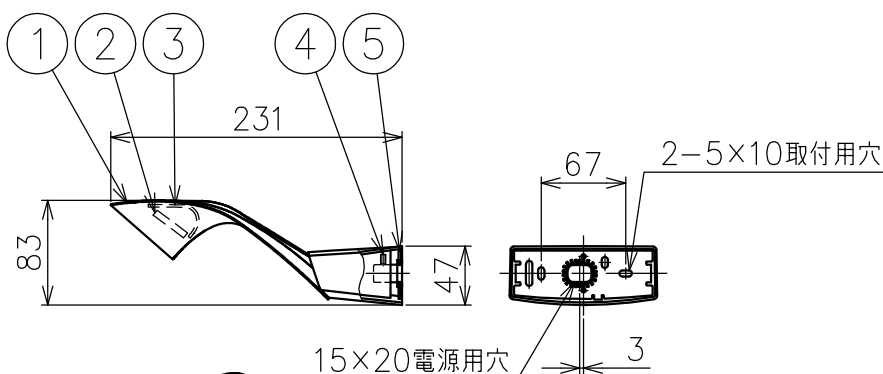

付属品

- ・取付ネジ：3.8×38/2ヶ
- ・六角レンチ：2mm/1ヶ

15					7					品番	0918030A
14					6					品名	MESMERI LED
13					5	取付板	銅	1	垂鉛メッキ	Design	Eric Solè
12					4	セットネジ	銅	2	M4	適合光源	LED (交換不可) 3000K (電球色タイプ) 30W × 1
11					3	カバー	樹脂	1	クリア 内面模様入り	タイプ	壁取付専用 (取付方向指定) 電源別置
10					2	LED	-	1	30W相当		
9					1	本体	アルミ	1	シルバー色塗装		
8					部番	品名	材質	数量	摘要		
						220518	単位:mm	第三角法	質量	0.8 kg	