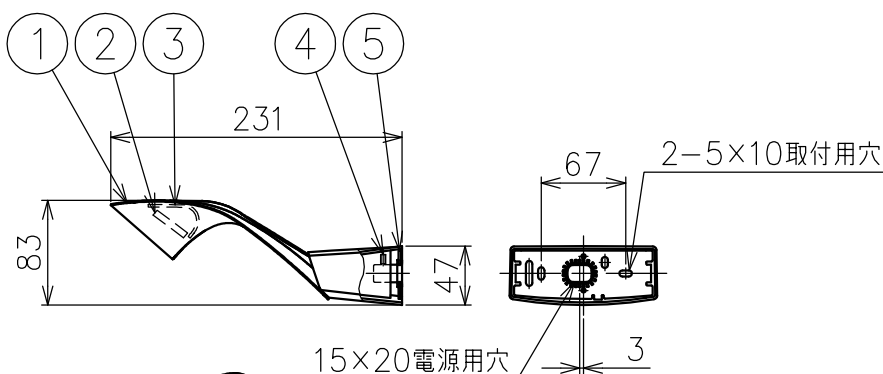

付属品

- ・取付ネジ：3.8×38/2ヶ
- ・六角レンチ：2mm/1ヶ

15					7					品番	0918010A
14					6					品名	MESMERI LED
13					5	取付板	銅	1	垂鉛メッキ	Design	Eric Solè
12					4	セットネジ	銅	2	M4	適合光源	LED (交換不可) 3000K (電球色タイプ) 30W × 1
11					3	カバー	樹脂	1	クリア 内面模様入り	タイプ	壁取付専用 (取付方向指定) 電源別置
10					2	LED	-	1	30W相当		
9					1	本体	アルミ	1	白色塗装		
8					部番	品名	材質	数量	摘要		
						220518	単位：mm	第三角法	質量	0.8 kg	

付属品

- ・取付ネジ：3.8×38/2ヶ
- ・六角レンチ：2mm/1ヶ

15					7					品番	0918020A
14					6					品名	MESMERI LED
13					5	取付板	銅	1	亜鉛メッキ	Design	Eric Solè
12					4	セットネジ	銅	2	M4	適合光源	LED (交換不可) 3000K (電球色タイプ) 30W × 1
11					3	カバー	樹脂	1	クリア 内面模様入り	タイプ	壁取付専用 (取付方向指定) 電源別置
10					2	LED	-	1	30W相当		
9					1	本体	アルミ	1	クロームメッキ		
8					部番	品名	材質	数量	摘要		
						220518	単位:mm	第三角法	質量	0.8 kg	