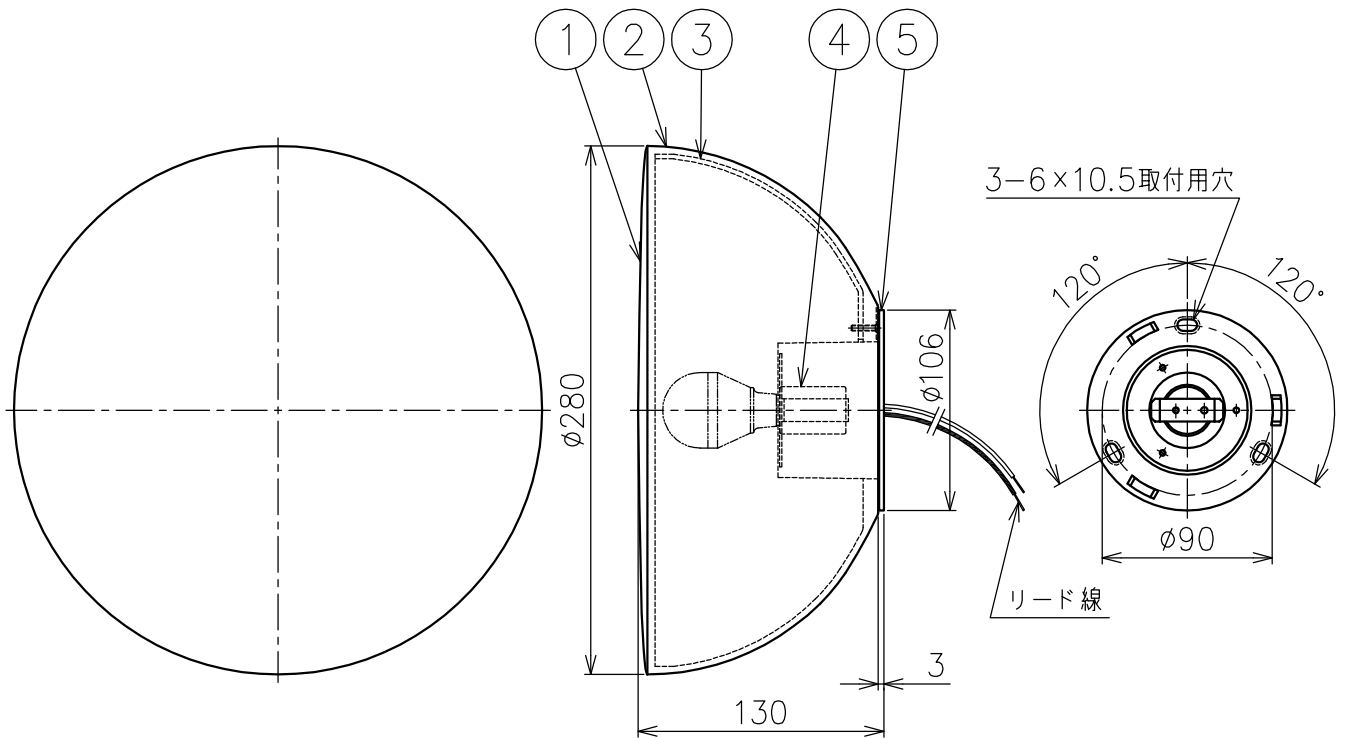

&Tradition®

PASSEPARTOUT WALL JH12

△ 安全上のご注意

- ・この器具は非防水です。湿気の多い場所や屋外では使用しないでください。
- ・壁面、天井取付器具です。傾斜天井には取り付けしないでください。
- ・落下して危険が生じるおそれのある場所には設置しないでください。
- ・湿度および周囲温度の高い場所では長時間使用しないでください。

色種欄

品番	②
057000000121	ブロンズプラス
057000000122	ゴールド

7					・定格電圧100V ・ランプ別売	尺度 1/4 質量 0.9 kg 検印 西澤 印	品番 上記 光源 E17 電球型LEDランプ LDA6型×1	川崎
6								
5	本体	アルミ	1	白色塗装				
4	ソケット	磁器	1	E17 300V 1A				
3	インナーシェード	ABS	1	白色	作成日 2022.11.28		川崎	
2	シェード	アルミ	1	色種欄参照				
1	シェードカバー	ポリカーボネート	1	乳白色				
部番	品名	材質	数量	備考				

単位：mm 第三角法 (JIS A-4) ・本品の規格および外観は改良のため予告なしに変更する事がありますので、あらかじめご了承ください。