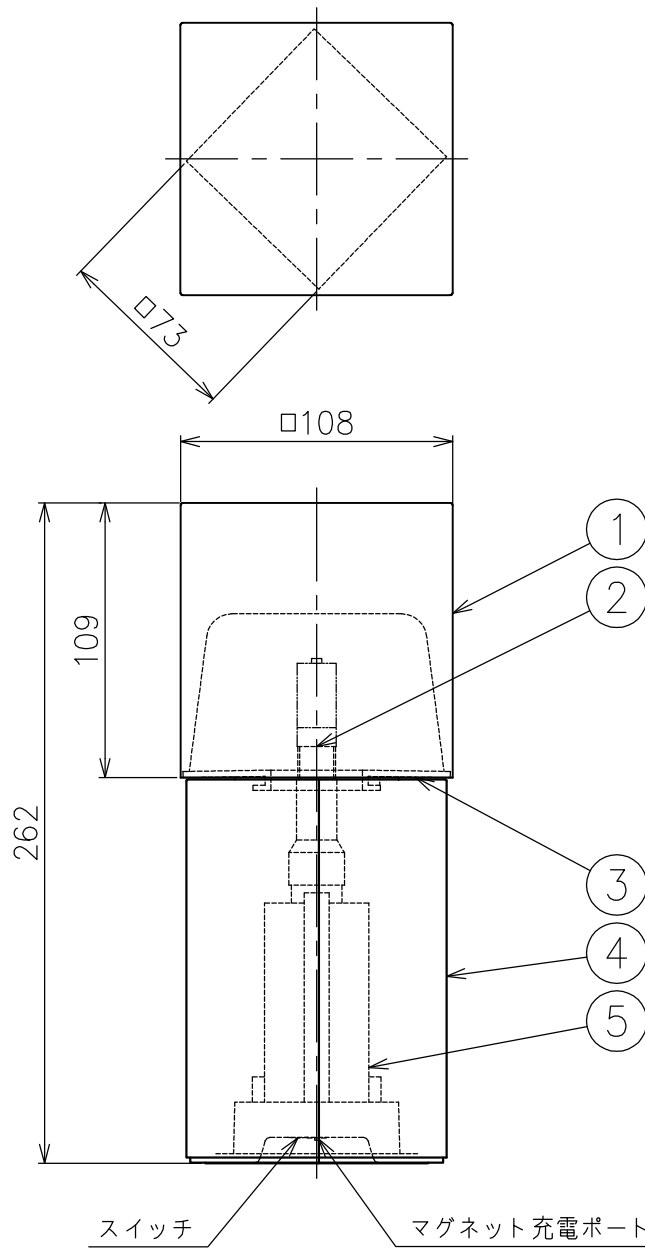

&Tradition®

PIVOT PORTABLE ATD7

△ 安全上のご注意

- ・この器具は非防水です。湿気の多い場所や屋外では使用しないでください。
- ・転倒・落下して危険が生じるおそれのある場所には設置しないでください。
- ・湿度および周囲温度の高い場所では長時間使用しないでください。

色種欄

品番	①	④
057000000230	ミント	ラステイ
057000000231	シルバー(クロームメッキ)	ブルー

7					・定格入力：DC5V 1A ・蓄電池内蔵 ・USBケーブル付	尺度 1/3	品番 上記	川崎						
6											質量 1.7 kg	光源 G4 電球型LEDランプ 2800K 3.6V 3W×1	尾瀧 印	印
5	ベース	樹脂	1	黒色										
4	ベースカバー	鋼板	1	色種欄参照		作成日 2023.10.30	林物産							
3	ディフューザ	樹脂	1	乳白色										
2	ソケット	樹脂	1	G4										
1	シェード	真鍮	1	色種欄参照										
部番	品名	材質	数量	備考										

単位：mm 第三角法 (JIS A-4) ・本品の規格および外観は改良のため予告なしに変更する事がありますので、あらかじめご了承ください。